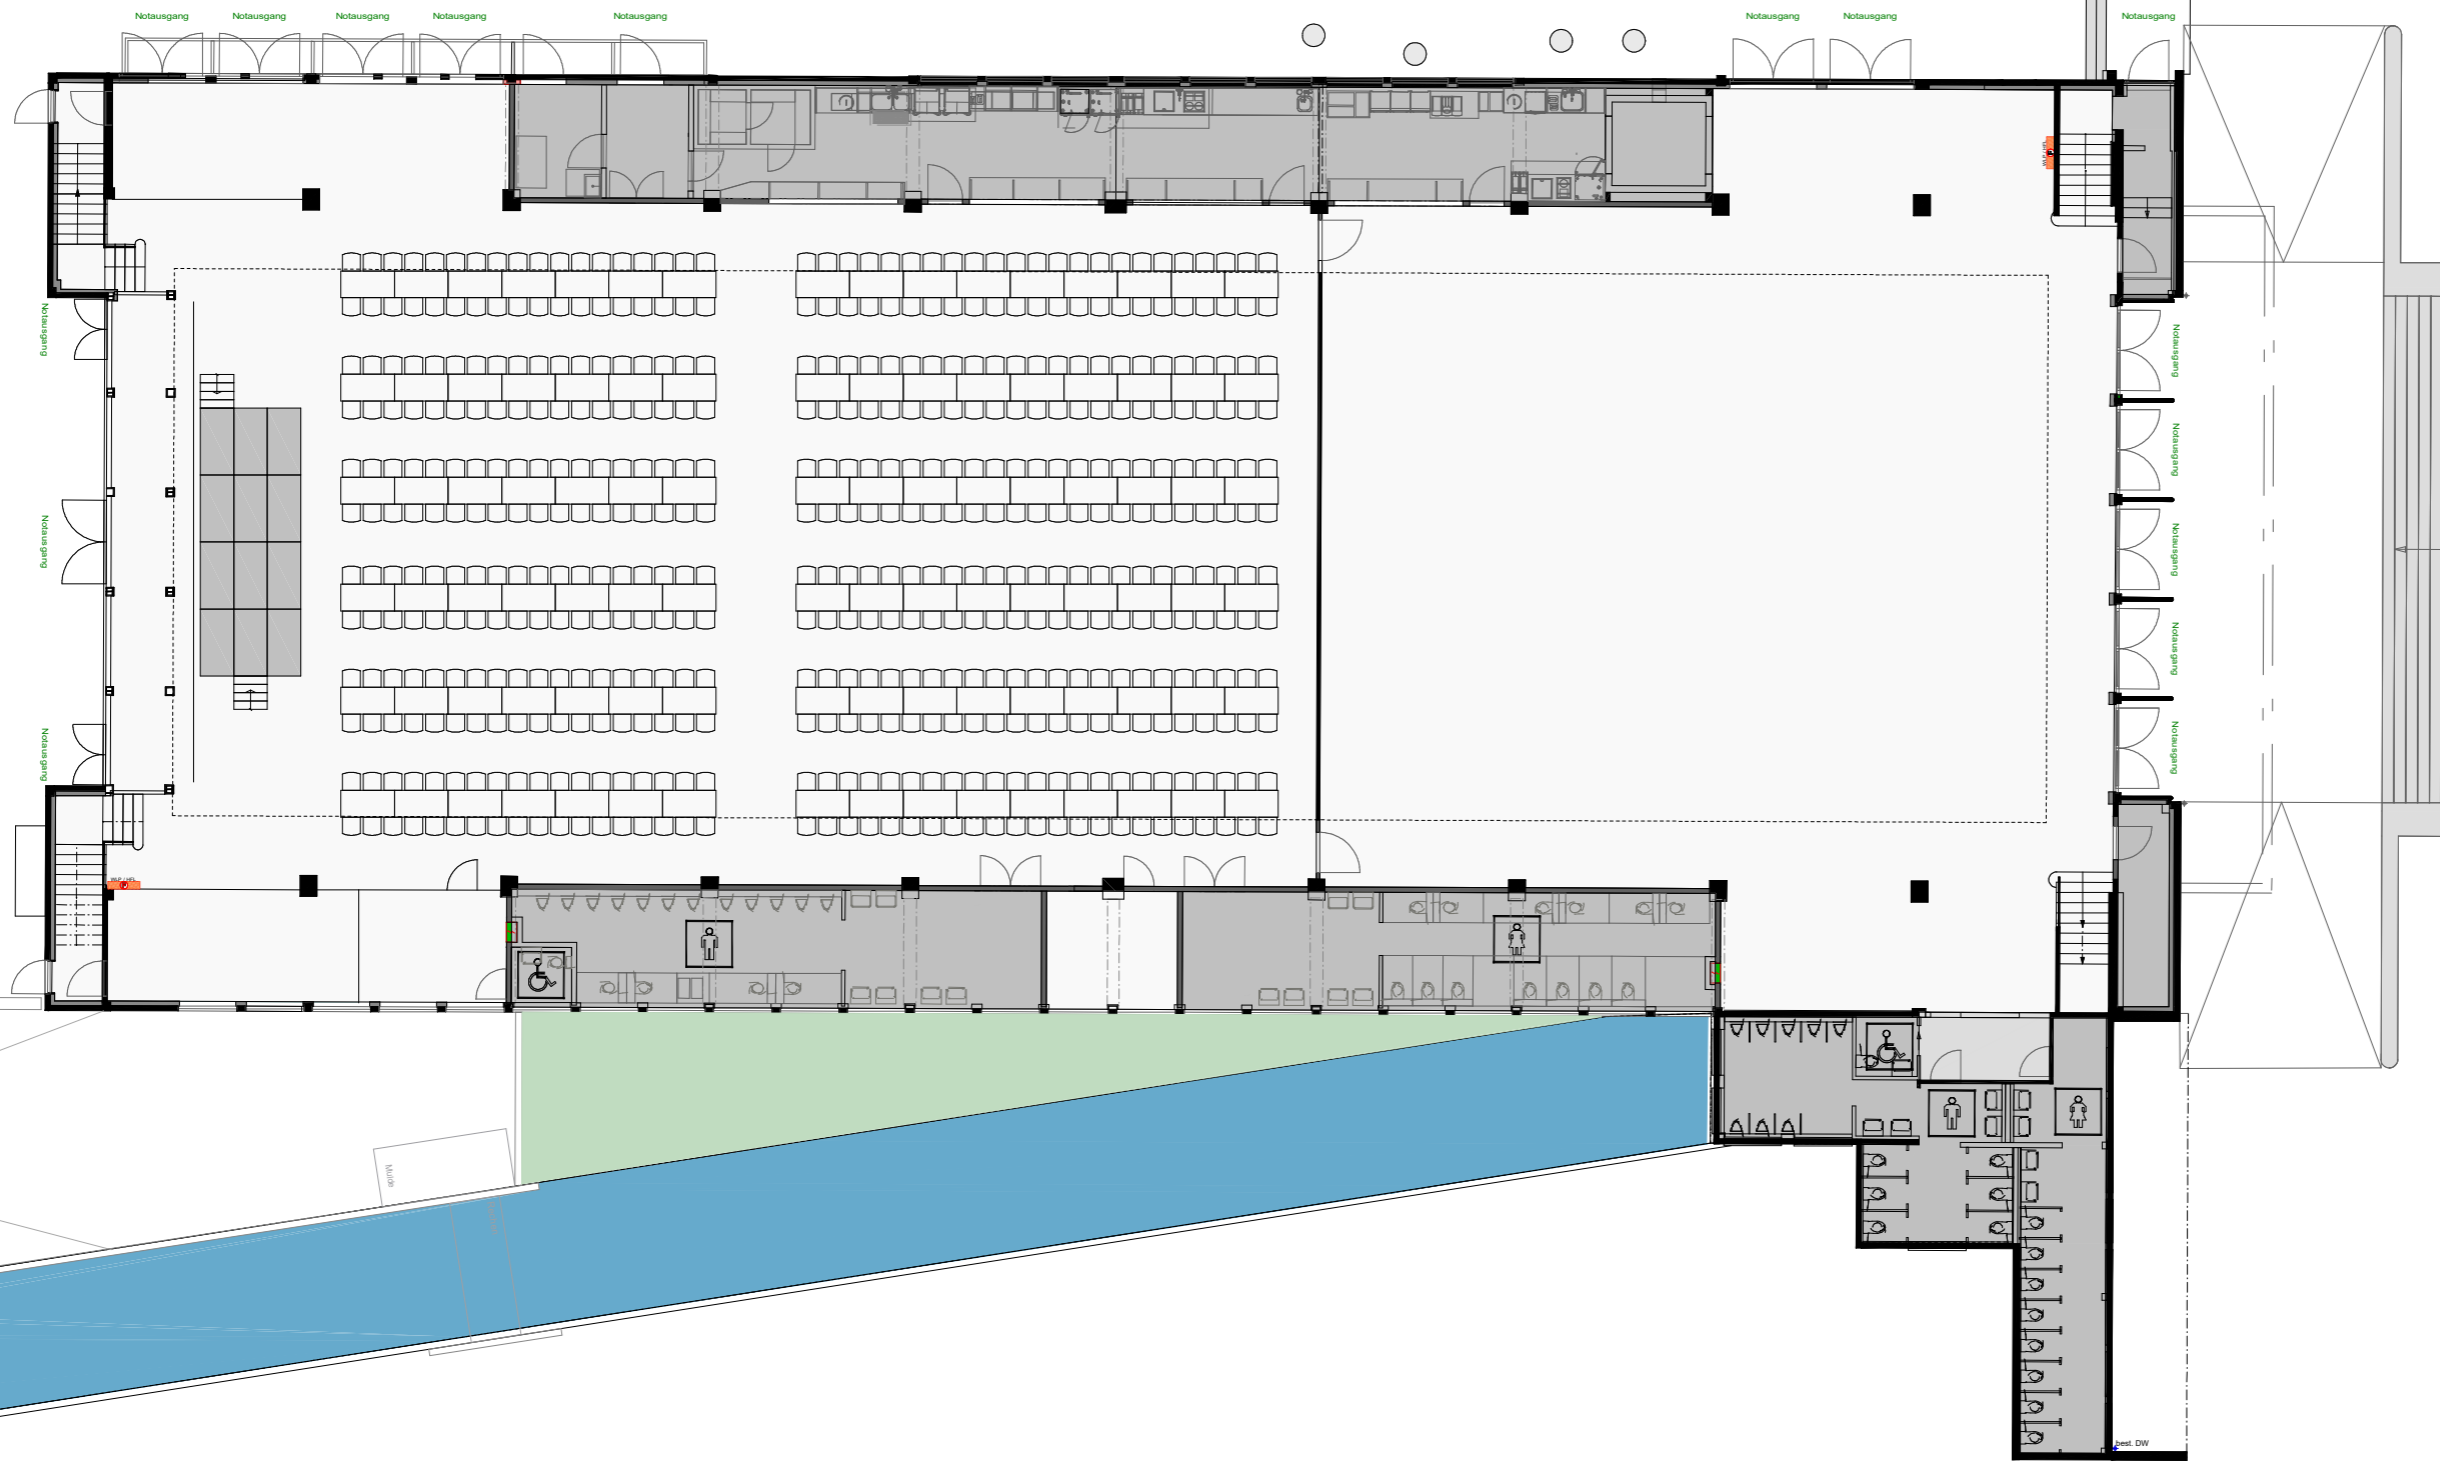

Kulturhalle Sägegasse

Sommerfest Medium; Halle Süd (492 Plätze) Gestaltungsvorschlag Markthalle Burgdorf AG; V24.03