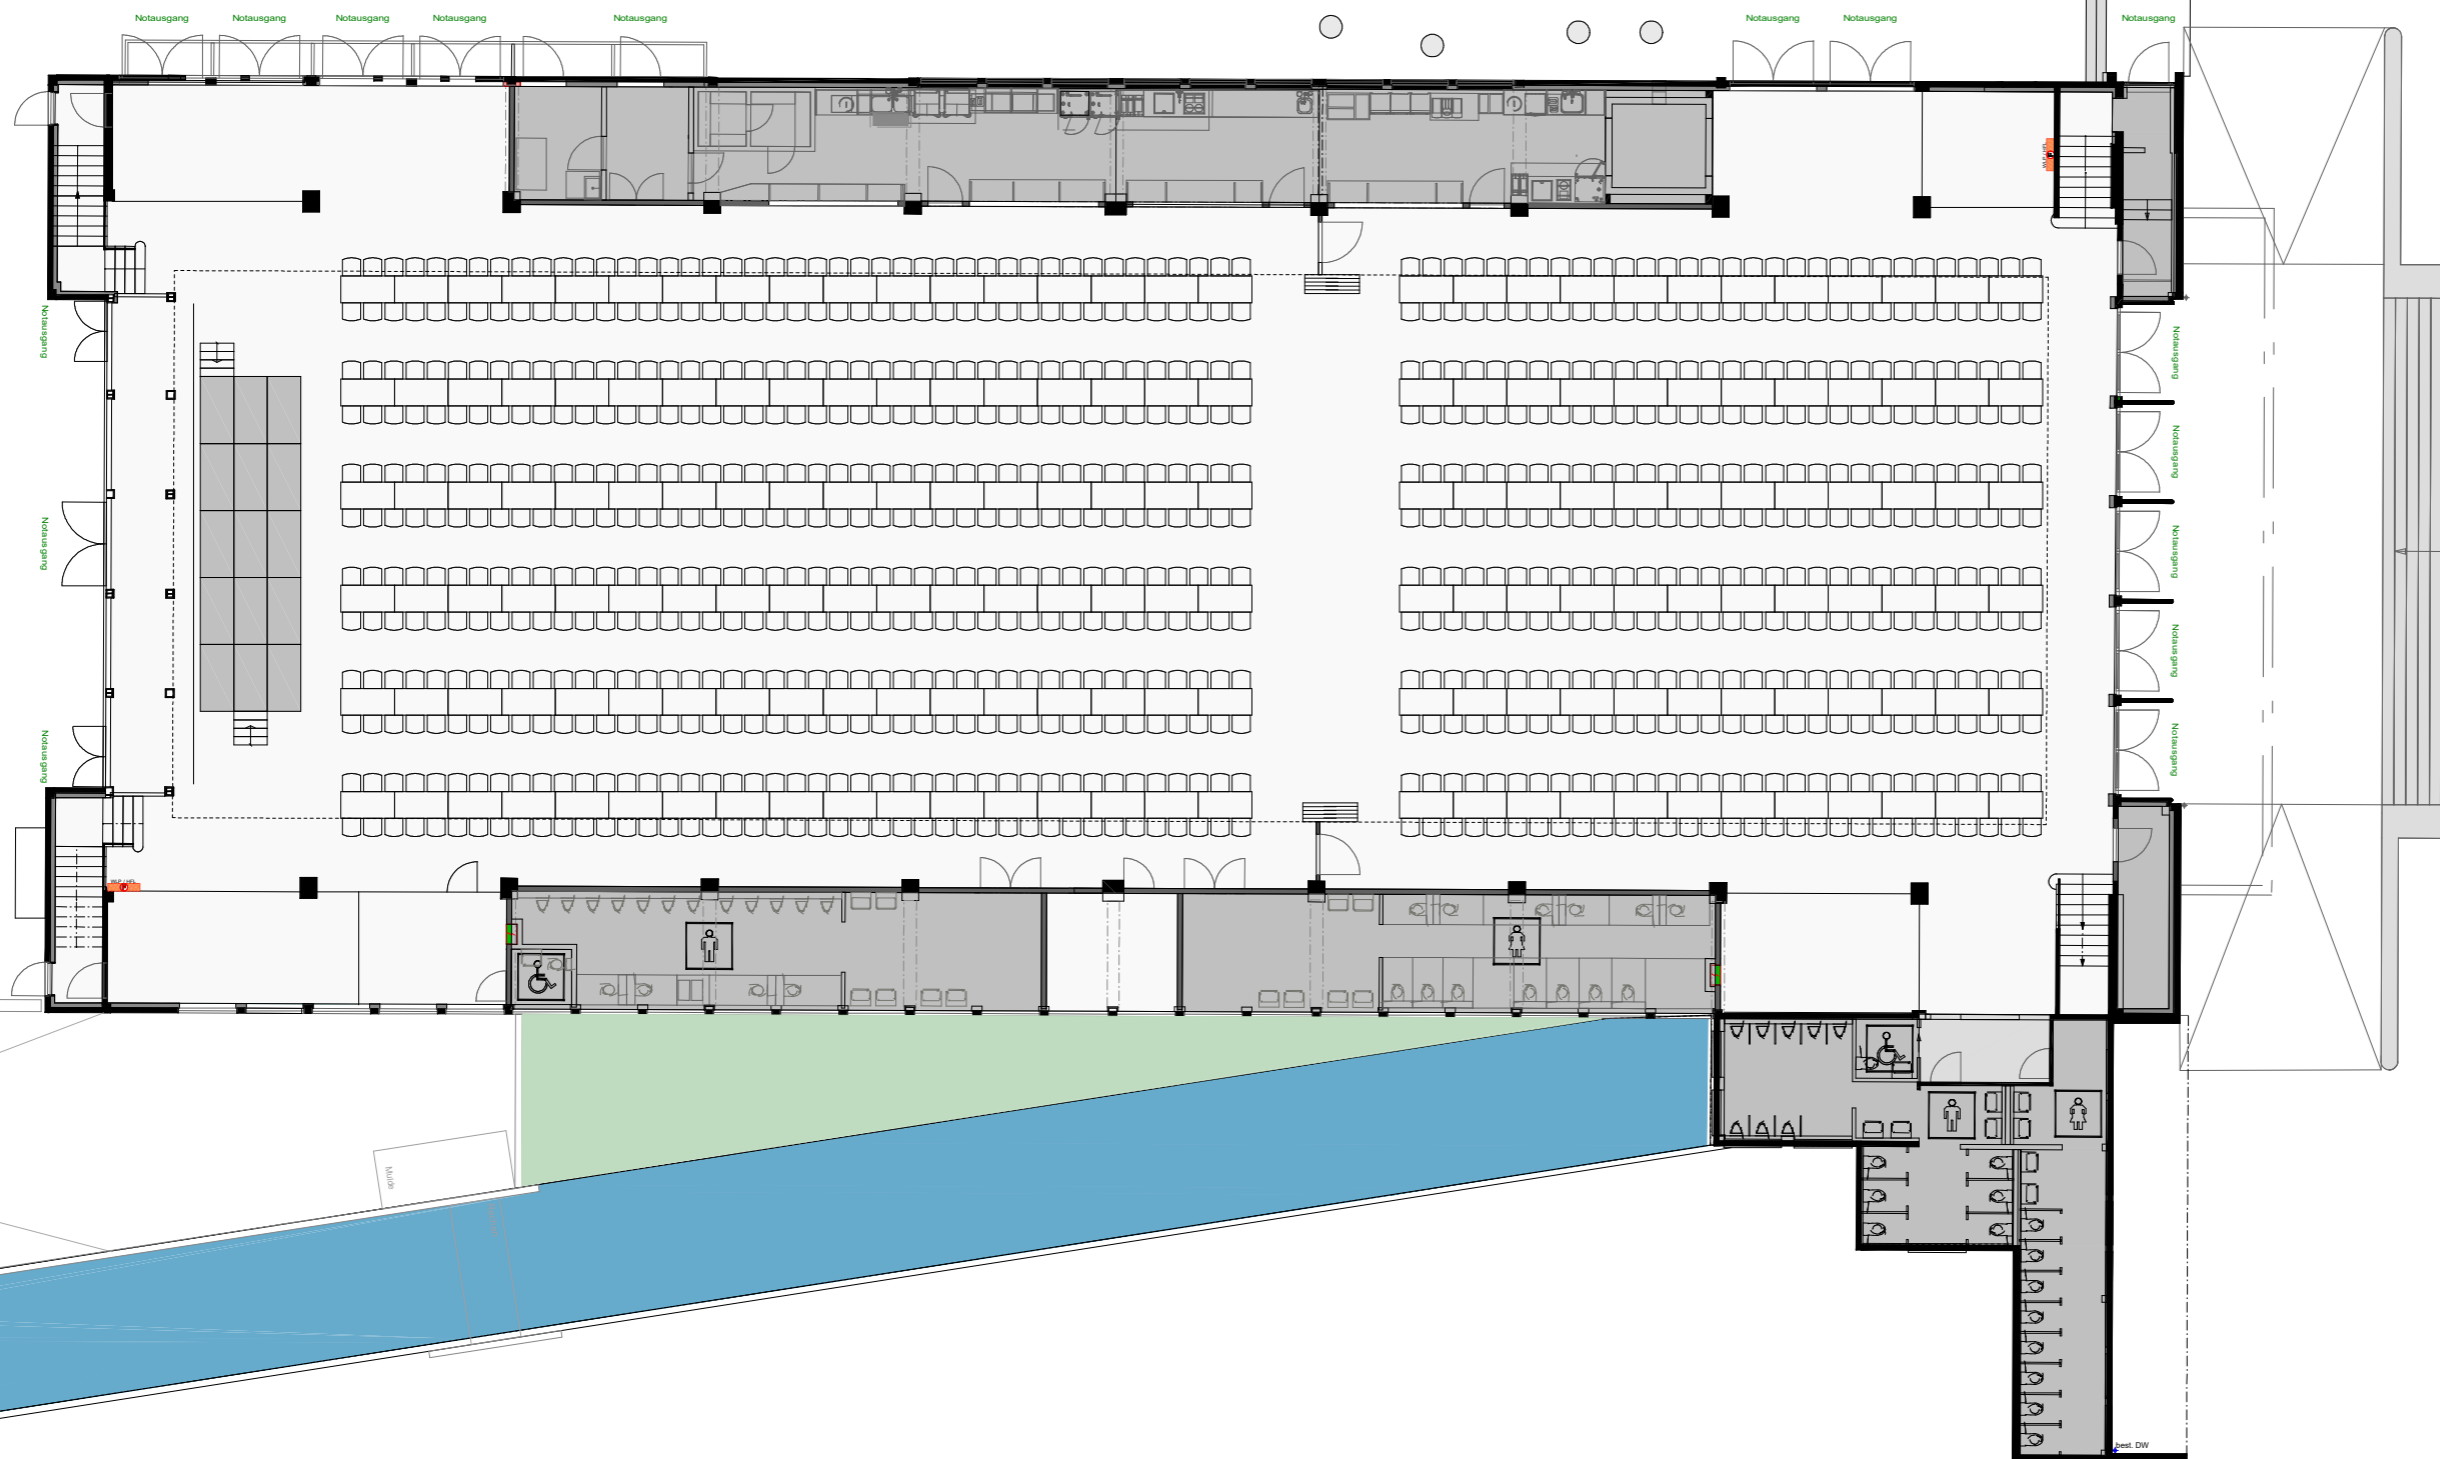

Kulturhalle Sägegasse

Sommerfest Large; Halle komplett (876 Plätze) Gestaltungsvorschlag Markthalle Burgdorf AG; V24.03