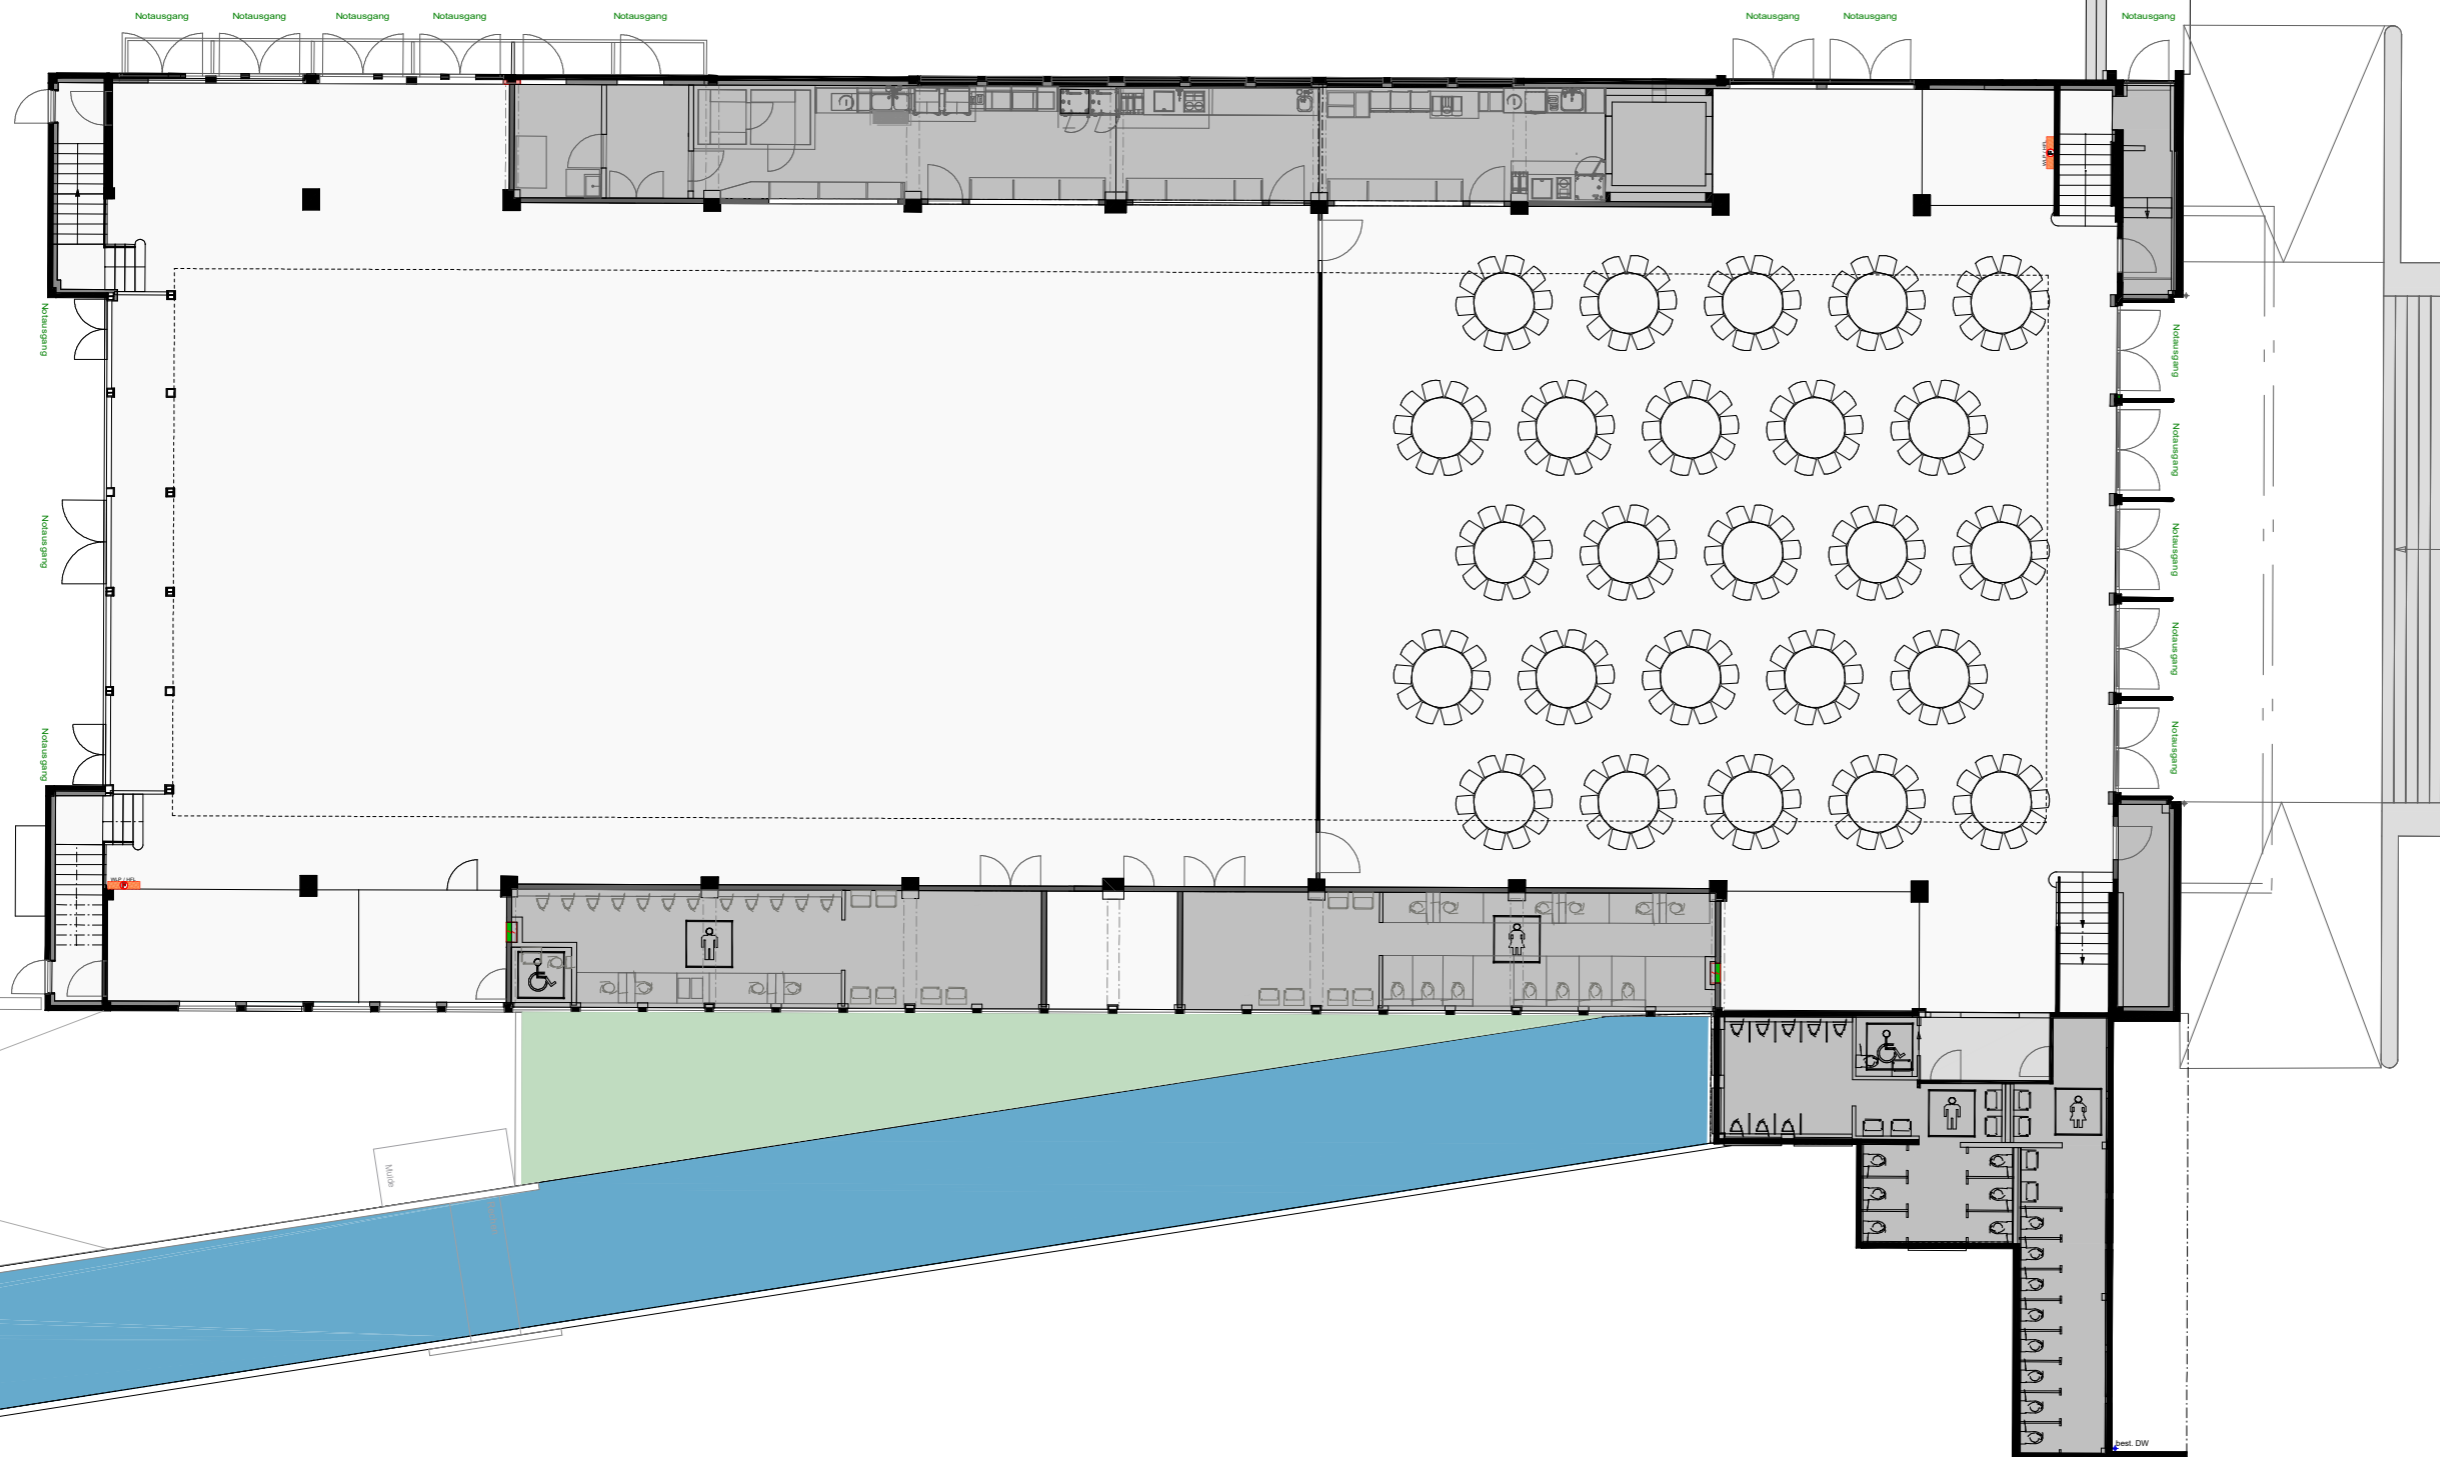

Kulturhalle Sägegasse

Firmenevent Small; Halle Nord (250 Plätze) Gestaltungsvorschlag Markthalle Burgdorf AG; V24.03