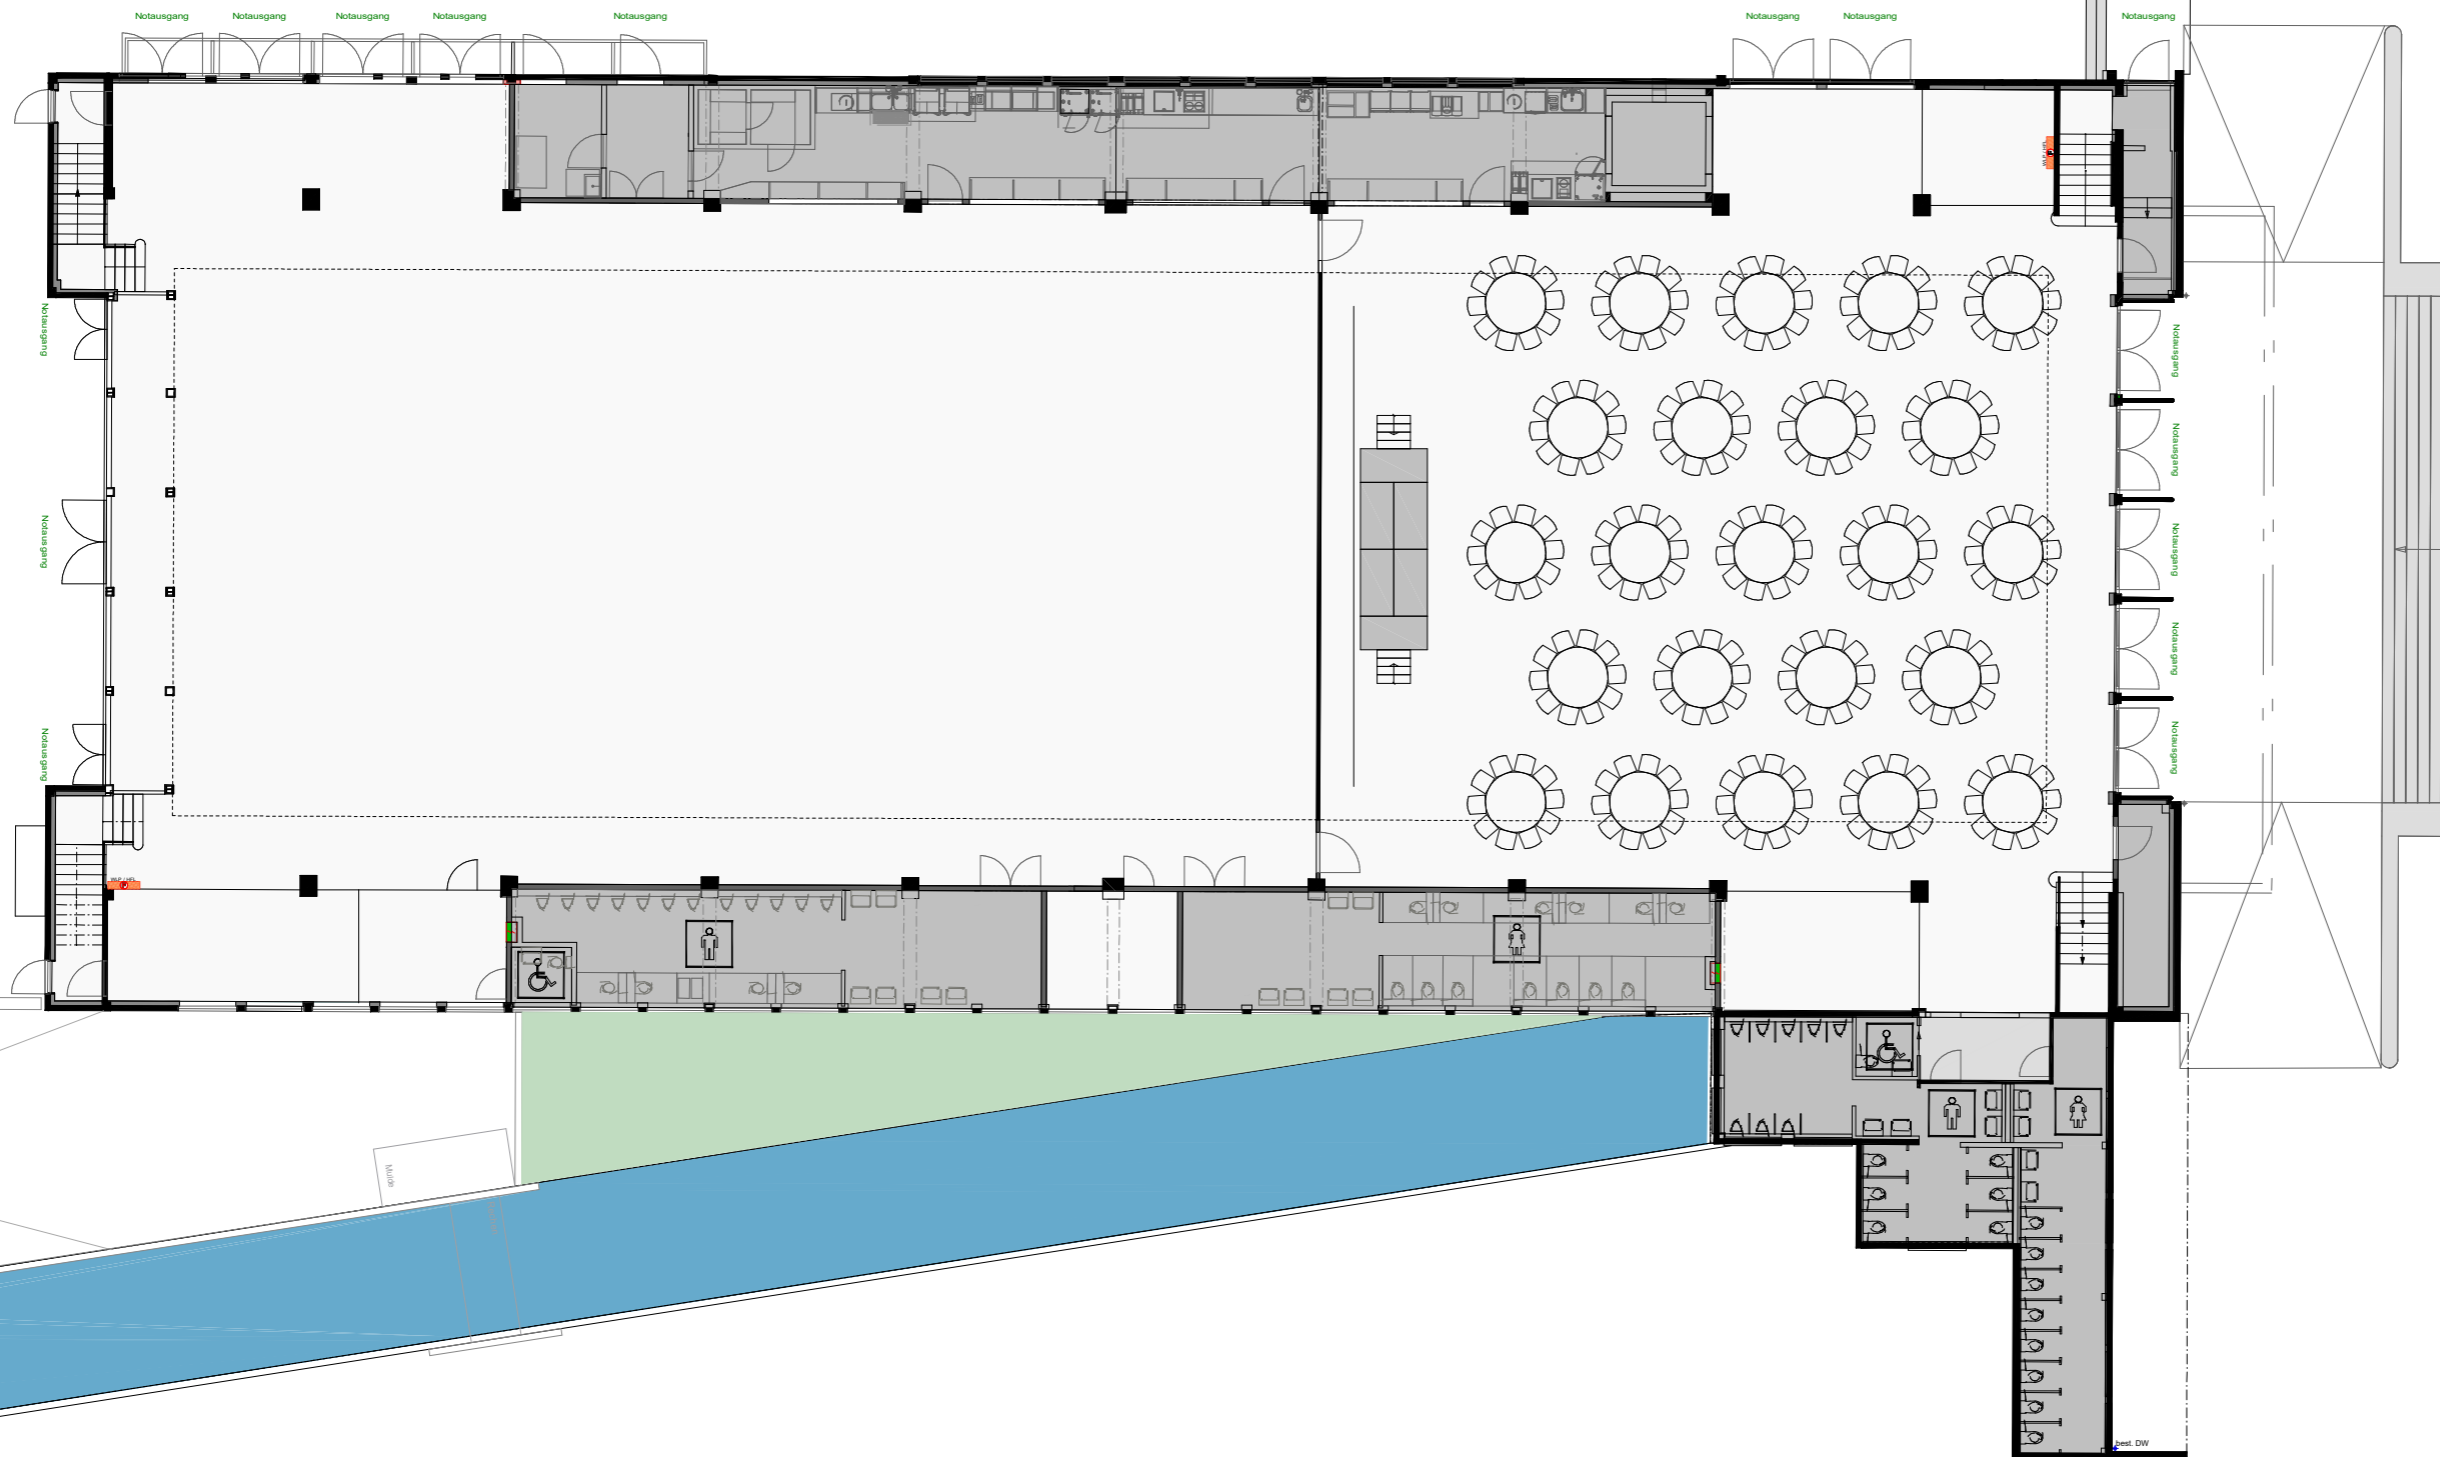

Kulturhalle Sägegasse

Firmenevent Small; Halle Nord (230 Plätze) Gestaltungsvorschlag Markthalle Burgdorf AG; V24.03