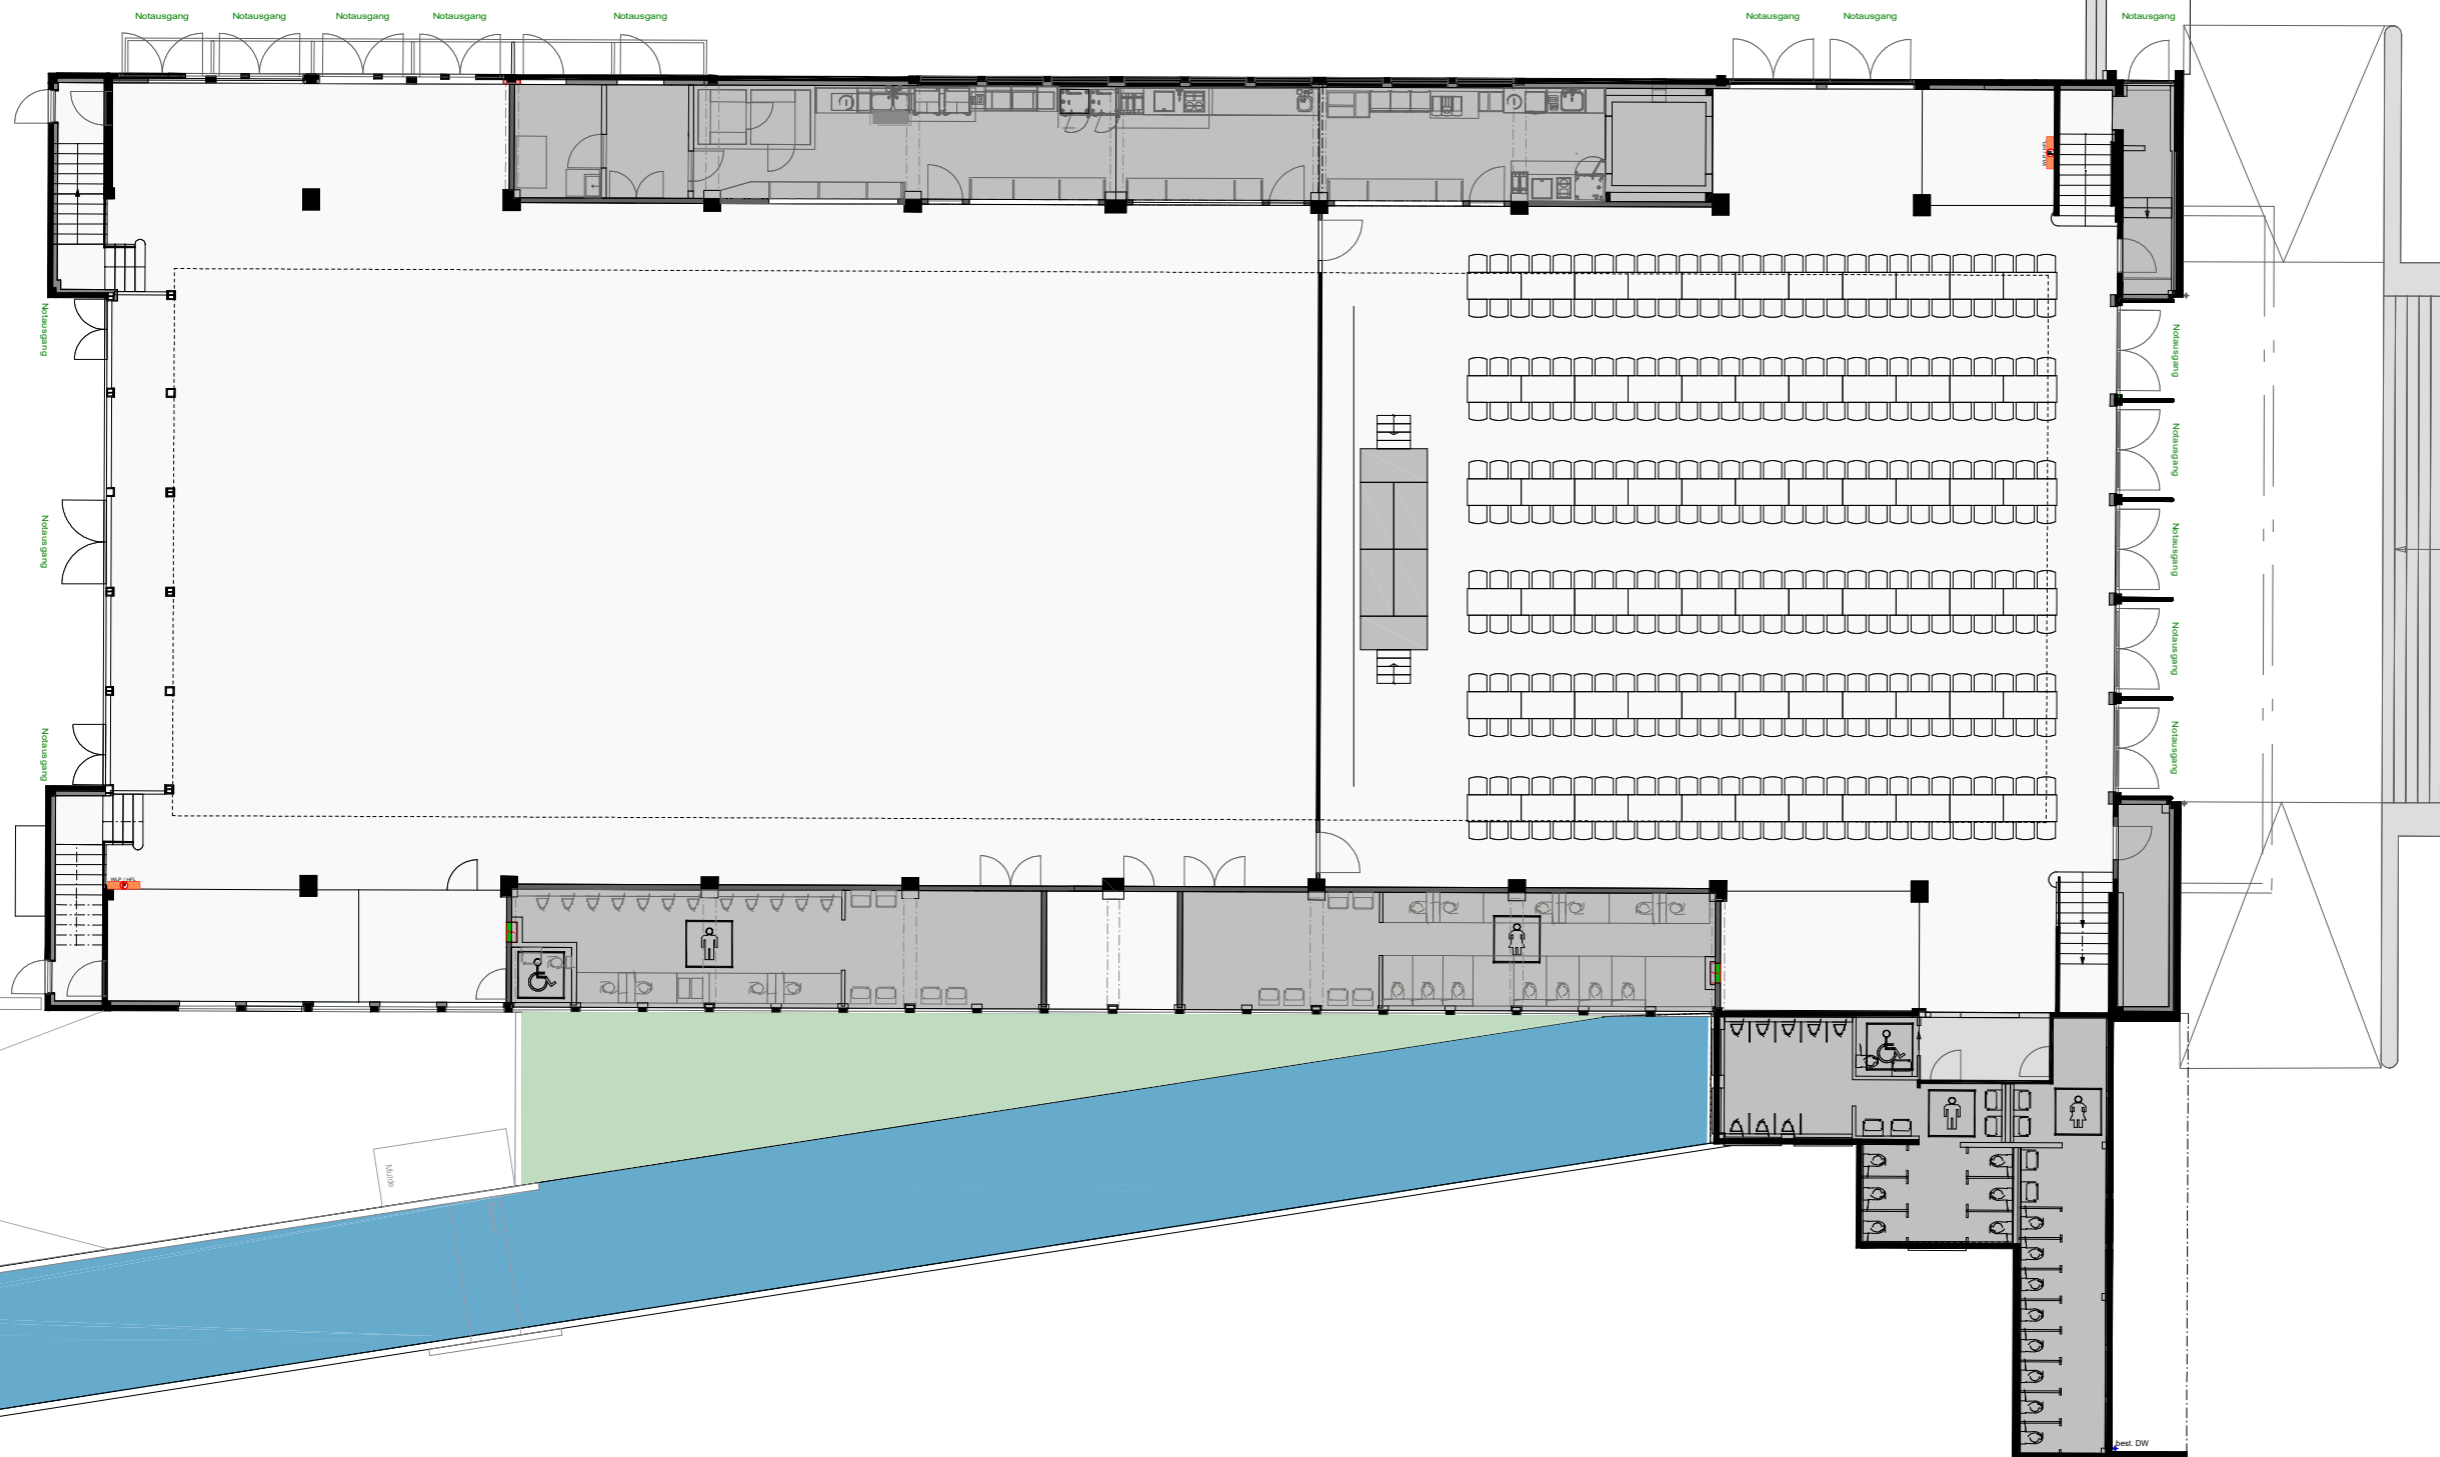

Kulturhalle Sägegasse

Firmenevent Small; Halle Nord (336 Plätze) Gestaltungsvorschlag Markthalle Burgdorf AG; V24.03