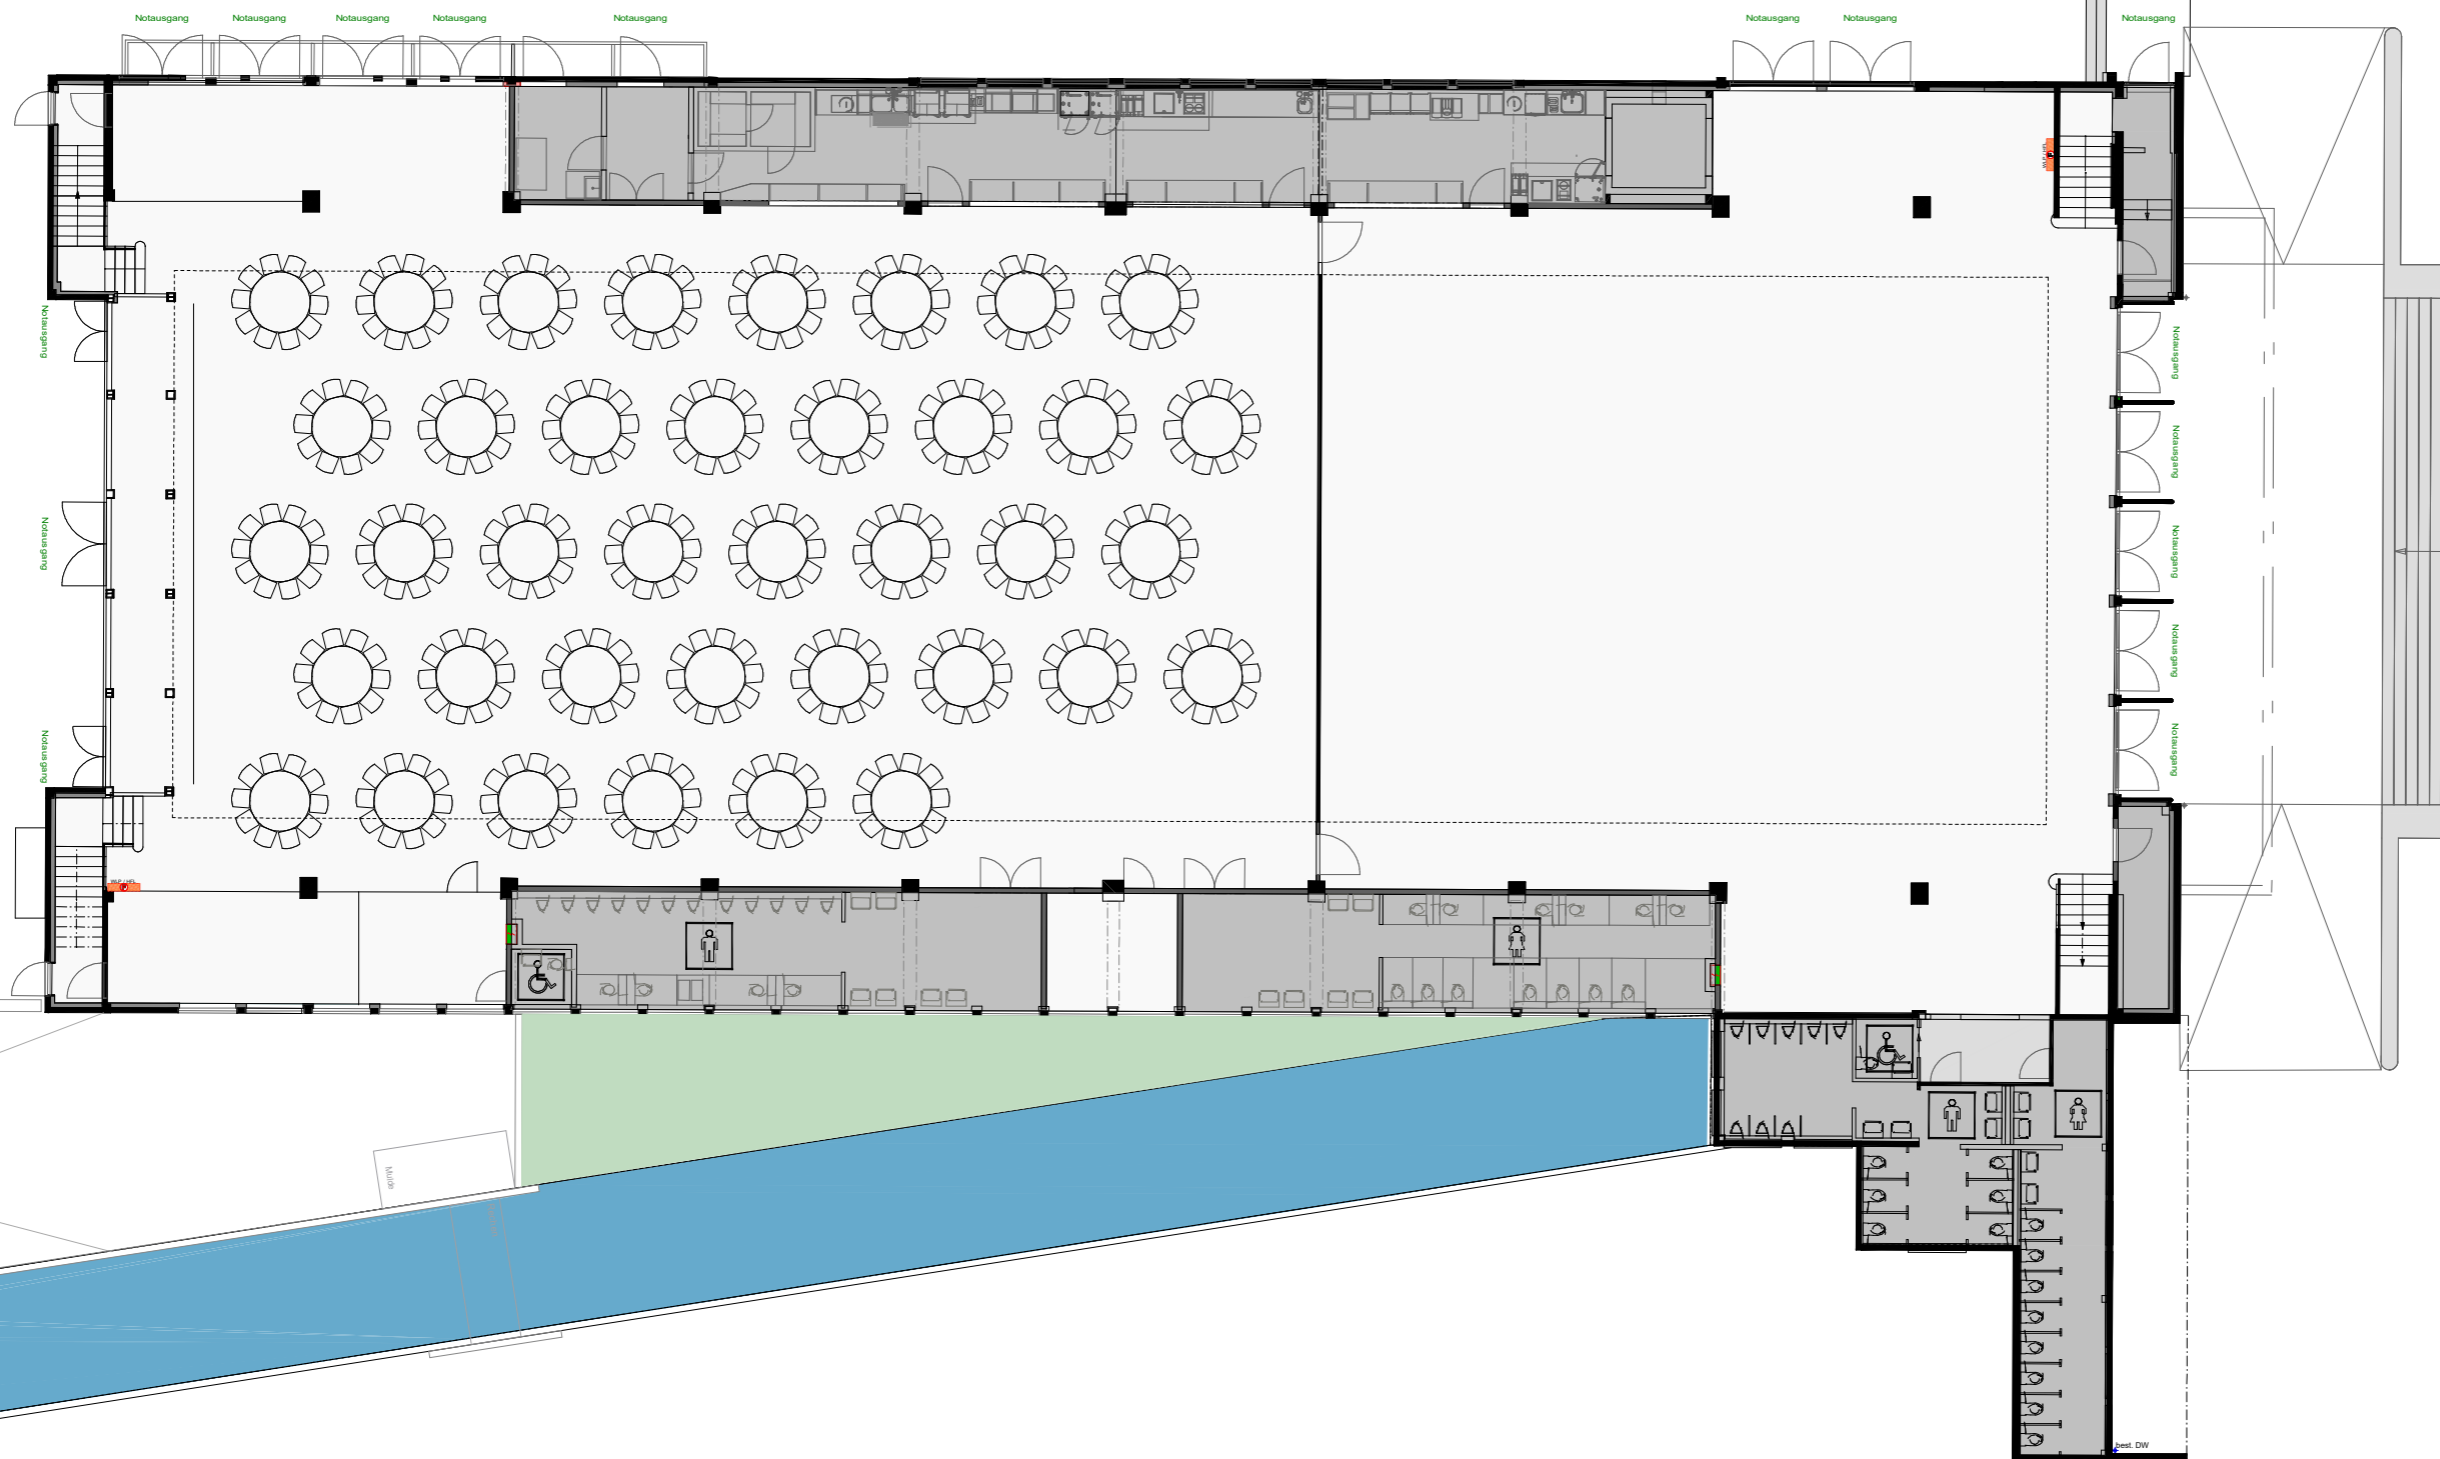

Kulturhalle Sägegasse

Firmenevent Medium; Halle Süd (320 Plätze) Gestaltungsvorschlag Markthalle Burgdorf AG; V24.03

Kulturhalle Sägegasse

Firmenevent Medium; Halle Süd (492 Plätze) Gestaltungsvorschlag Markthalle Burgdorf AG; V24.03

Kulturhalle Sägegasse

Firmenevent Medium; Halle Süd (380 Plätze) Gestaltungsvorschlag Markthalle Burgdorf AG; V24.03

Kulturhalle Sägegasse

Firmenevent Medium; Halle Süd (552 Plätze) Gestaltungsvorschlag Markthalle Burgdorf AG; V24.032