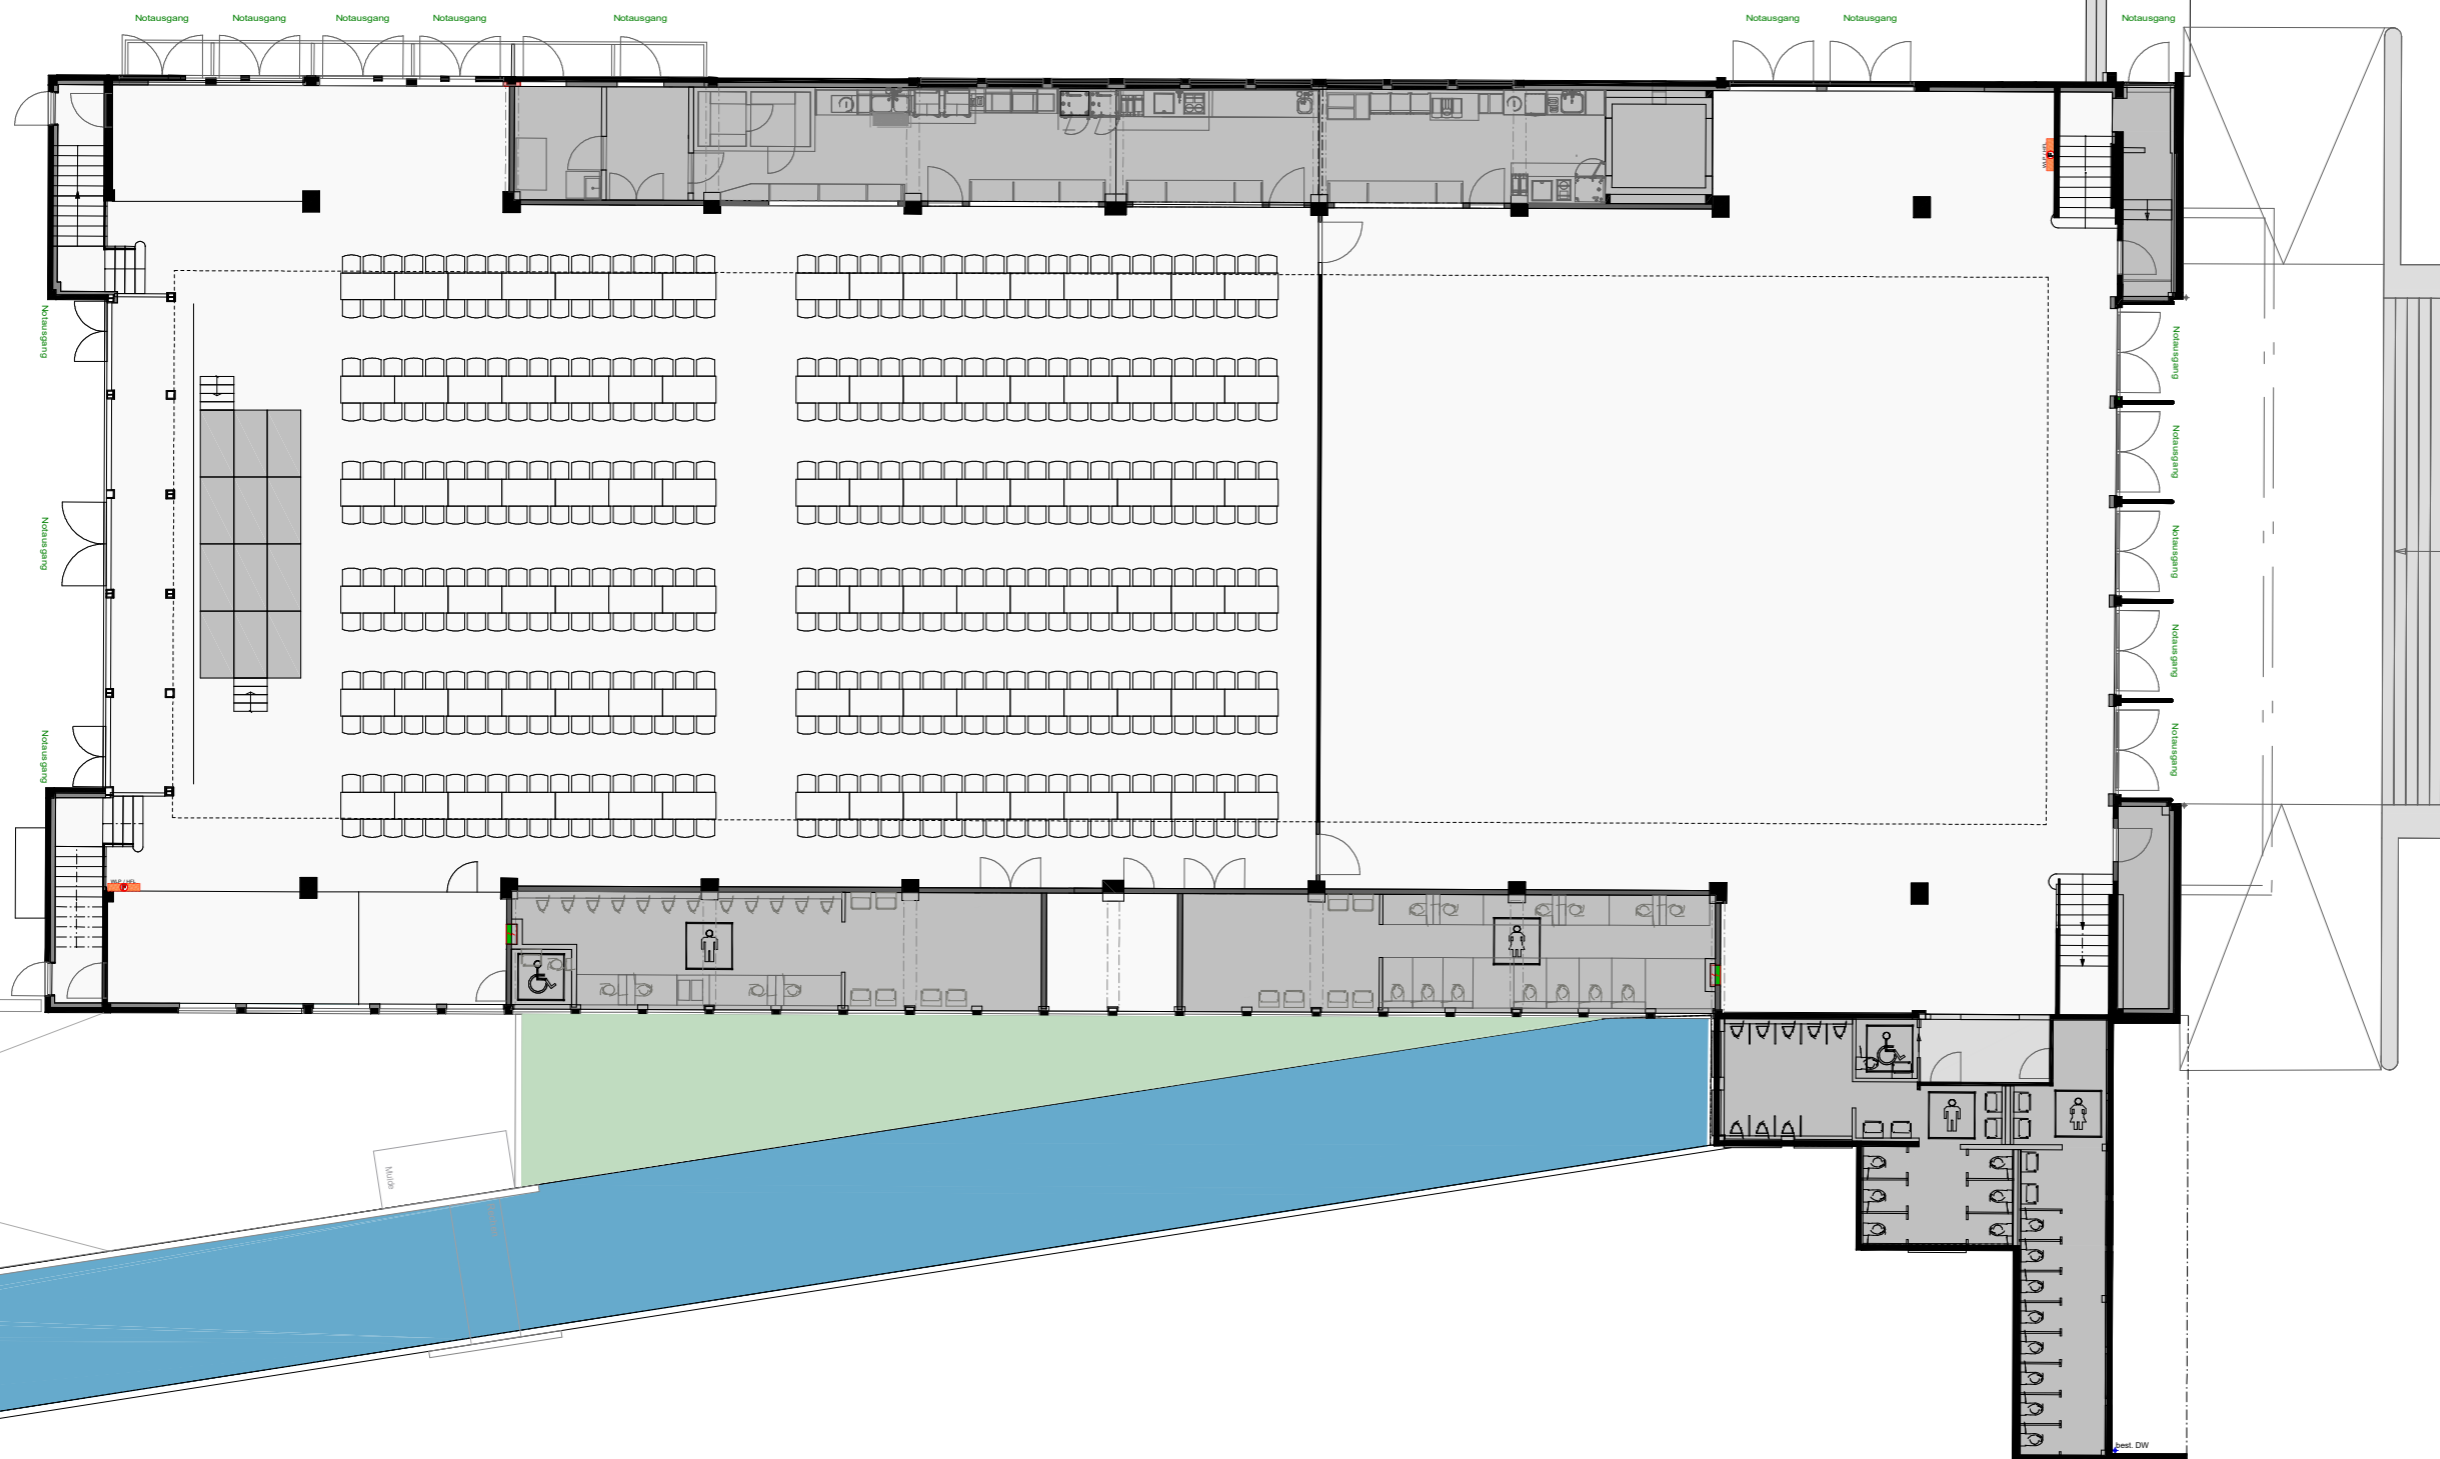

Kulturhalle Sägegasse

Firmenevent Medium; Halle Süd (492 Plätze) Gestaltungsvorschlag Markthalle Burgdorf AG; V24.03