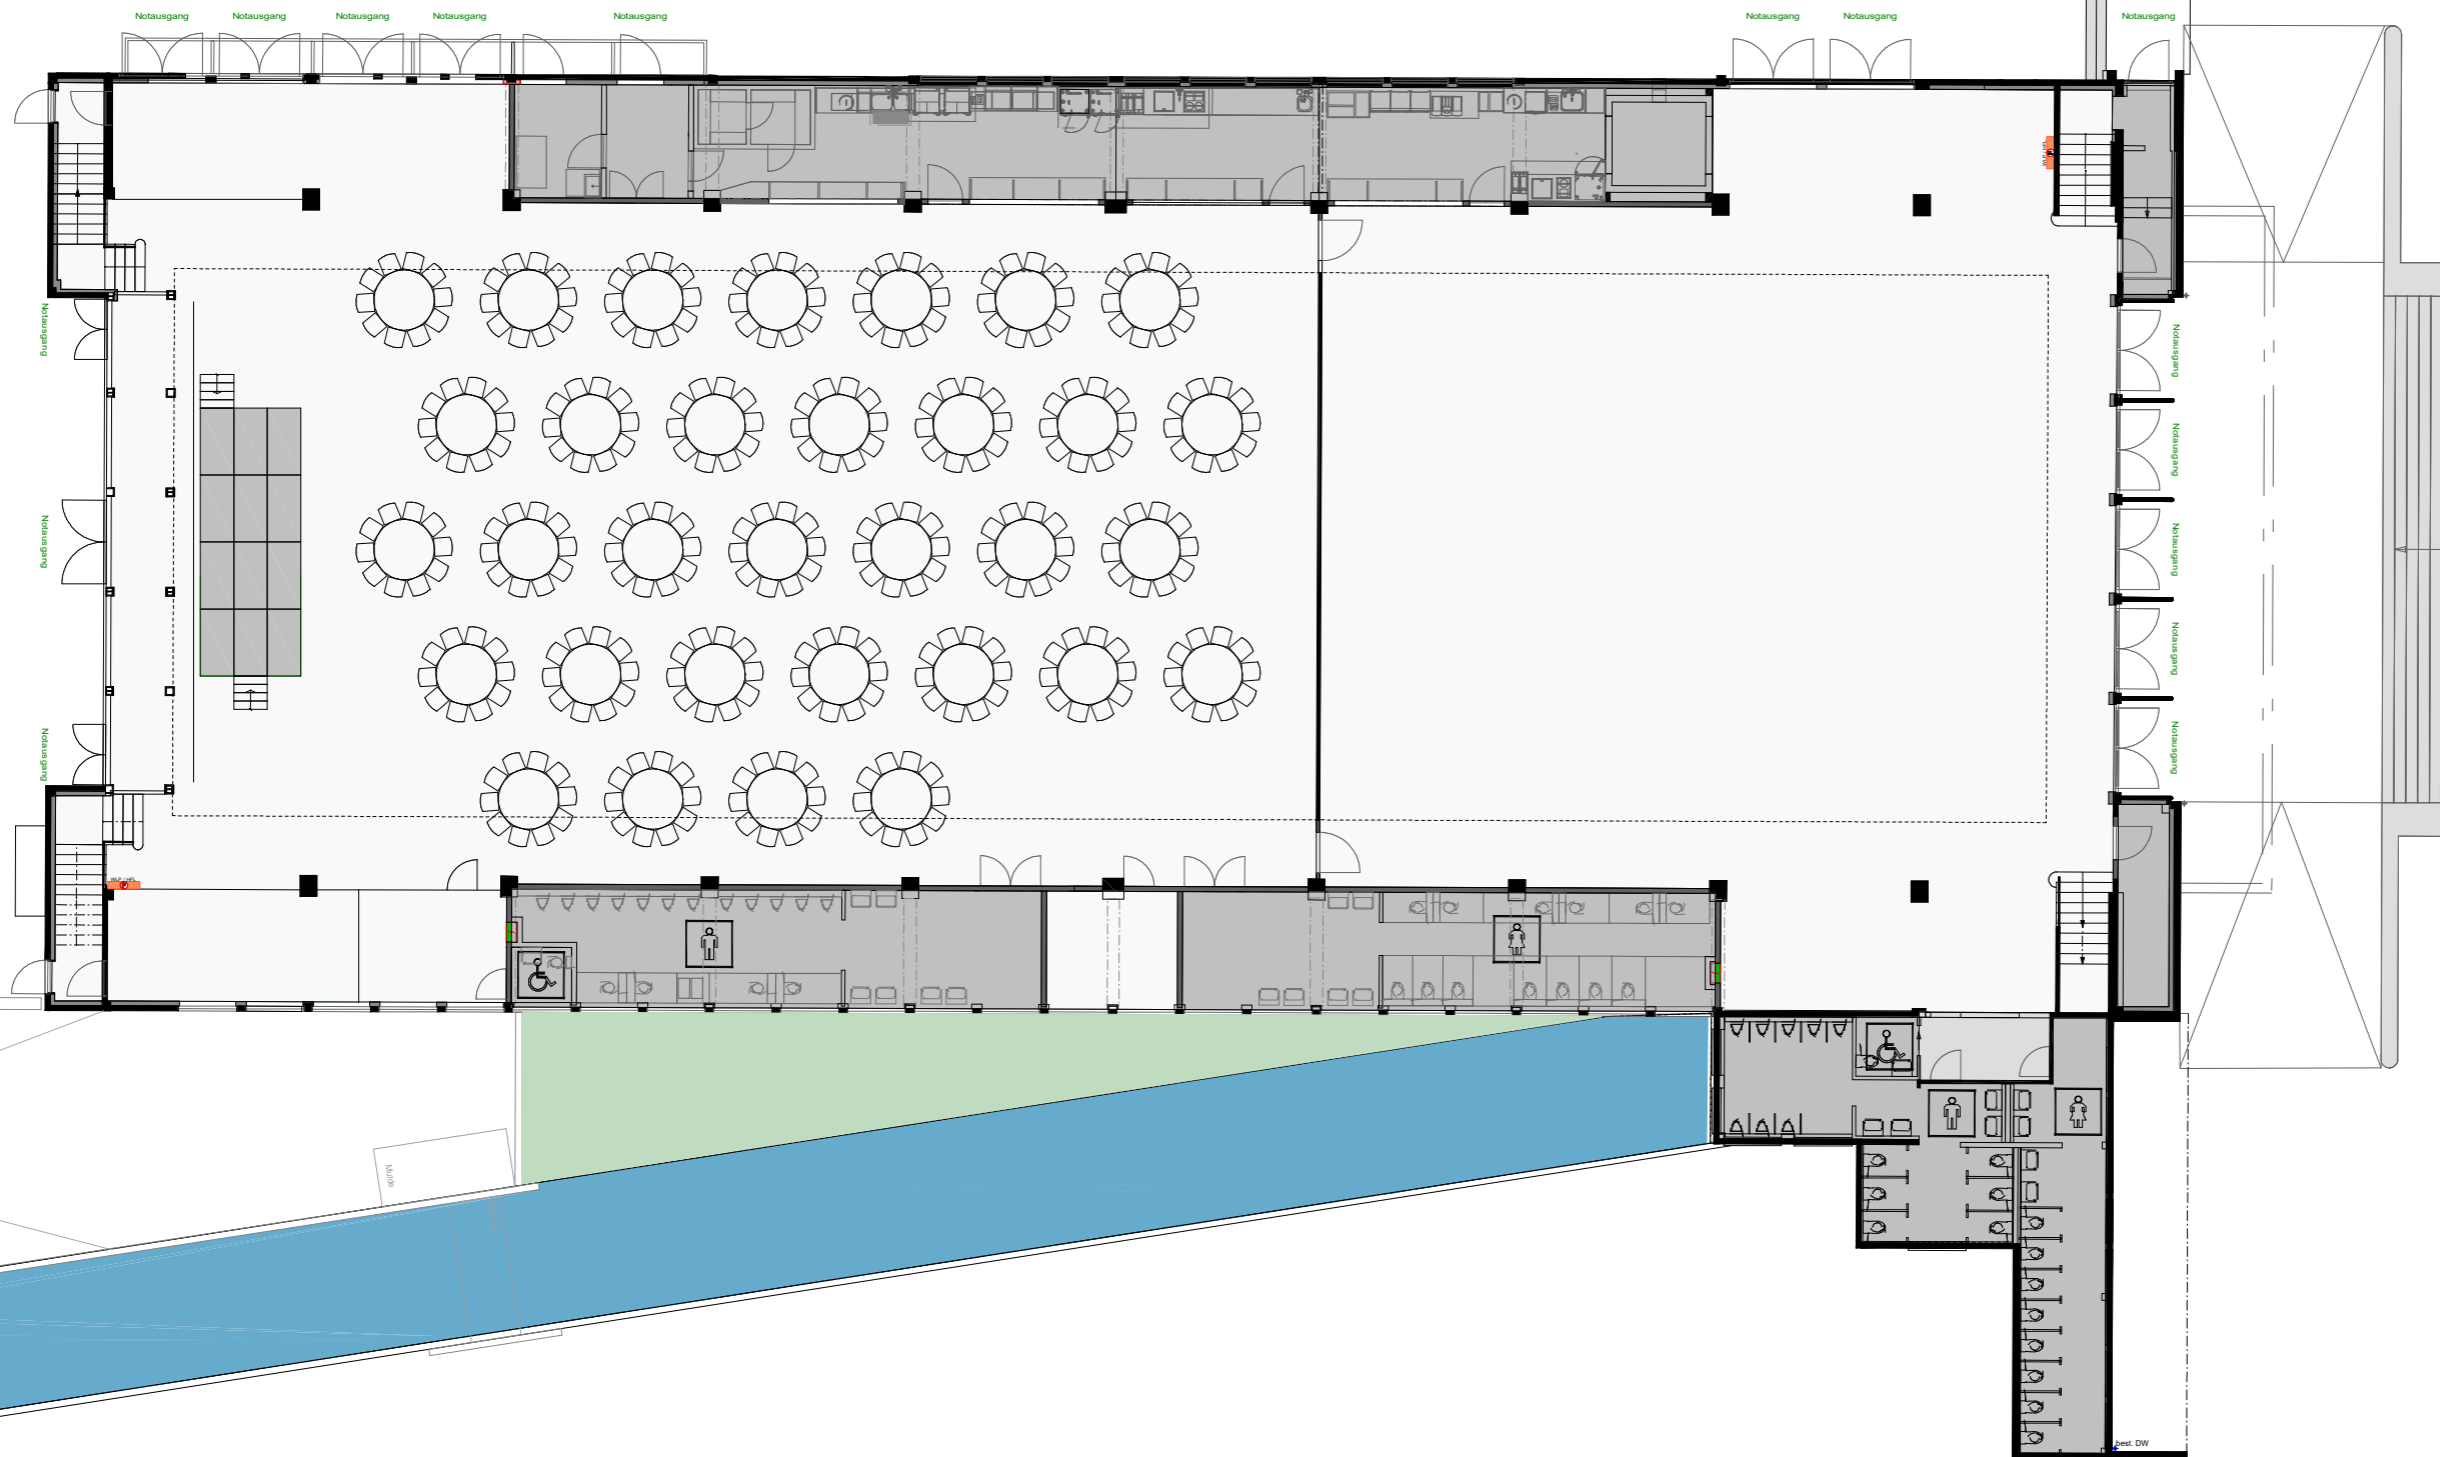

Kulturhalle Sägegasse

Firmenevent Medium; Halle Süd (320 Plätze) Gestaltungsvorschlag Markthalle Burgdorf AG; V24.03

Kulturhalle Sägegasse

Firmenevent Medium; Halle Süd (492 Plätze) Gestaltungsvorschlag Markthalle Burgdorf AG; V24.03

Kulturhalle Sägegasse

Firmenevent Medium; Halle Süd (380 Plätze) Gestaltungsvorschlag Markthalle Burgdorf AG; V24.03

Kulturhalle Sägegasse

Firmenevent Medium; Halle Süd (552 Plätze) Gestaltungsvorschlag Markthalle Burgdorf AG; V24.032