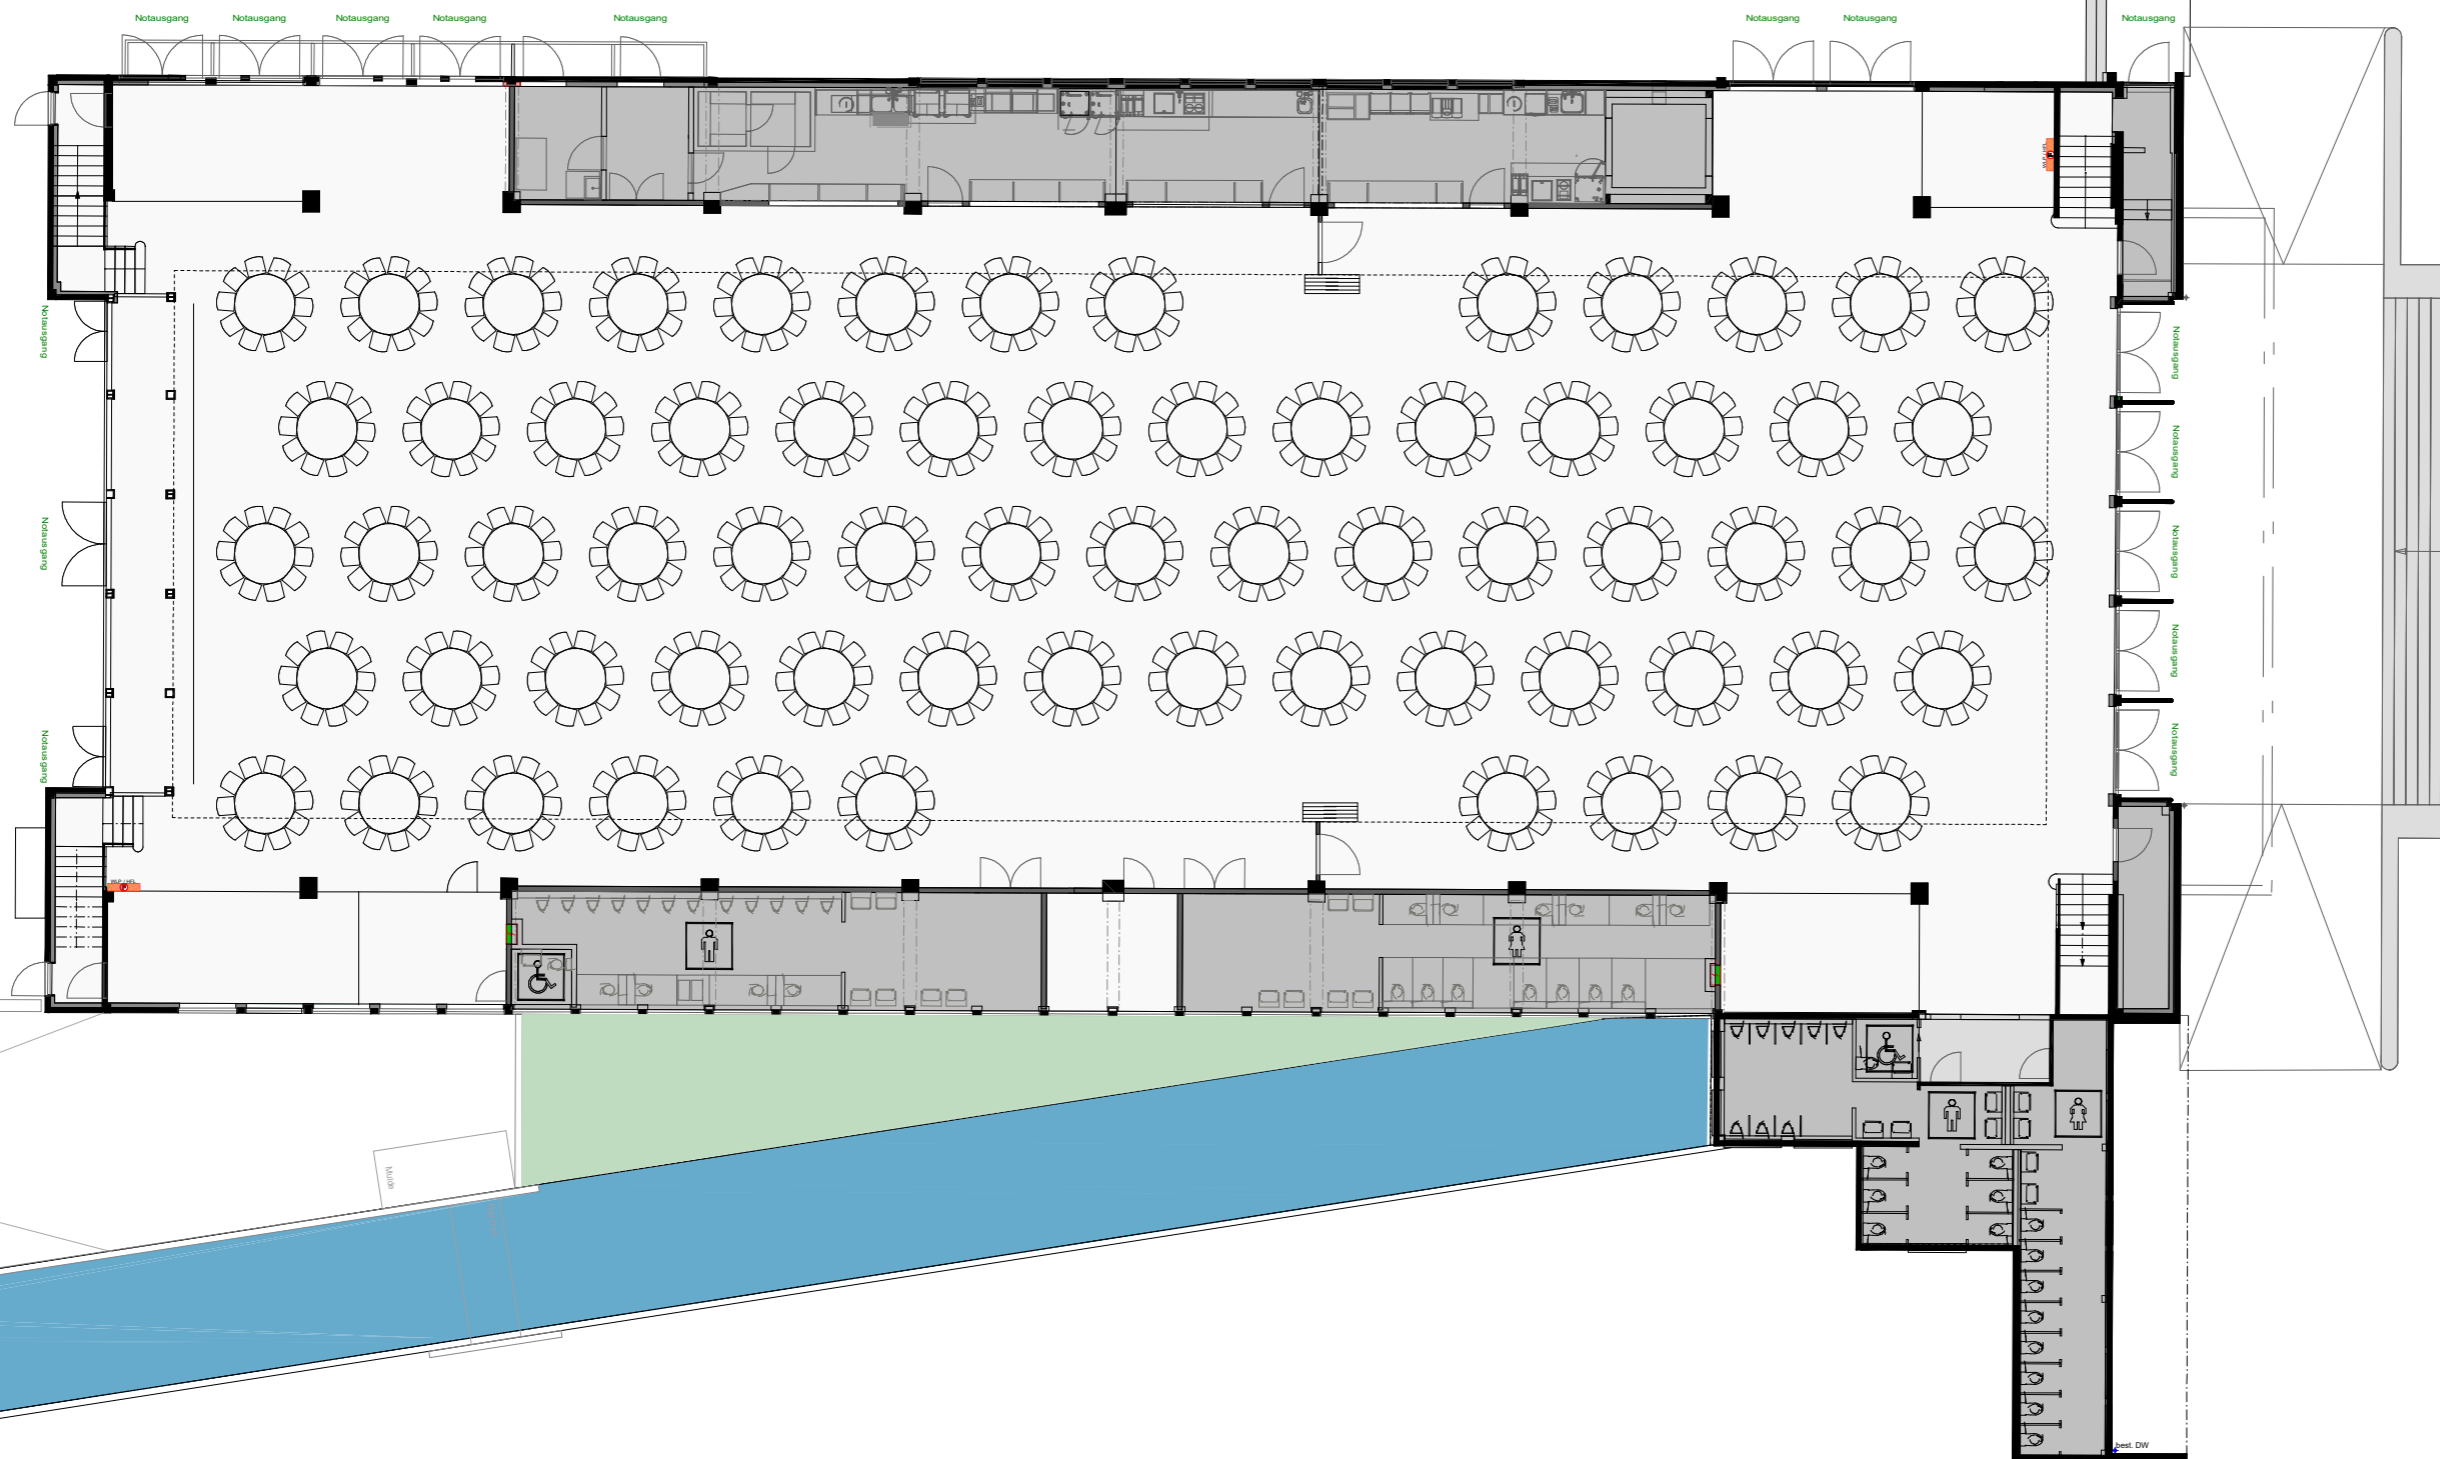

Kulturhalle Sägegasse

Firmenevent Large; Halle komplett (660 Plätze) Gestaltungsvorschlag Markthalle Burgdorf AG; V24.03