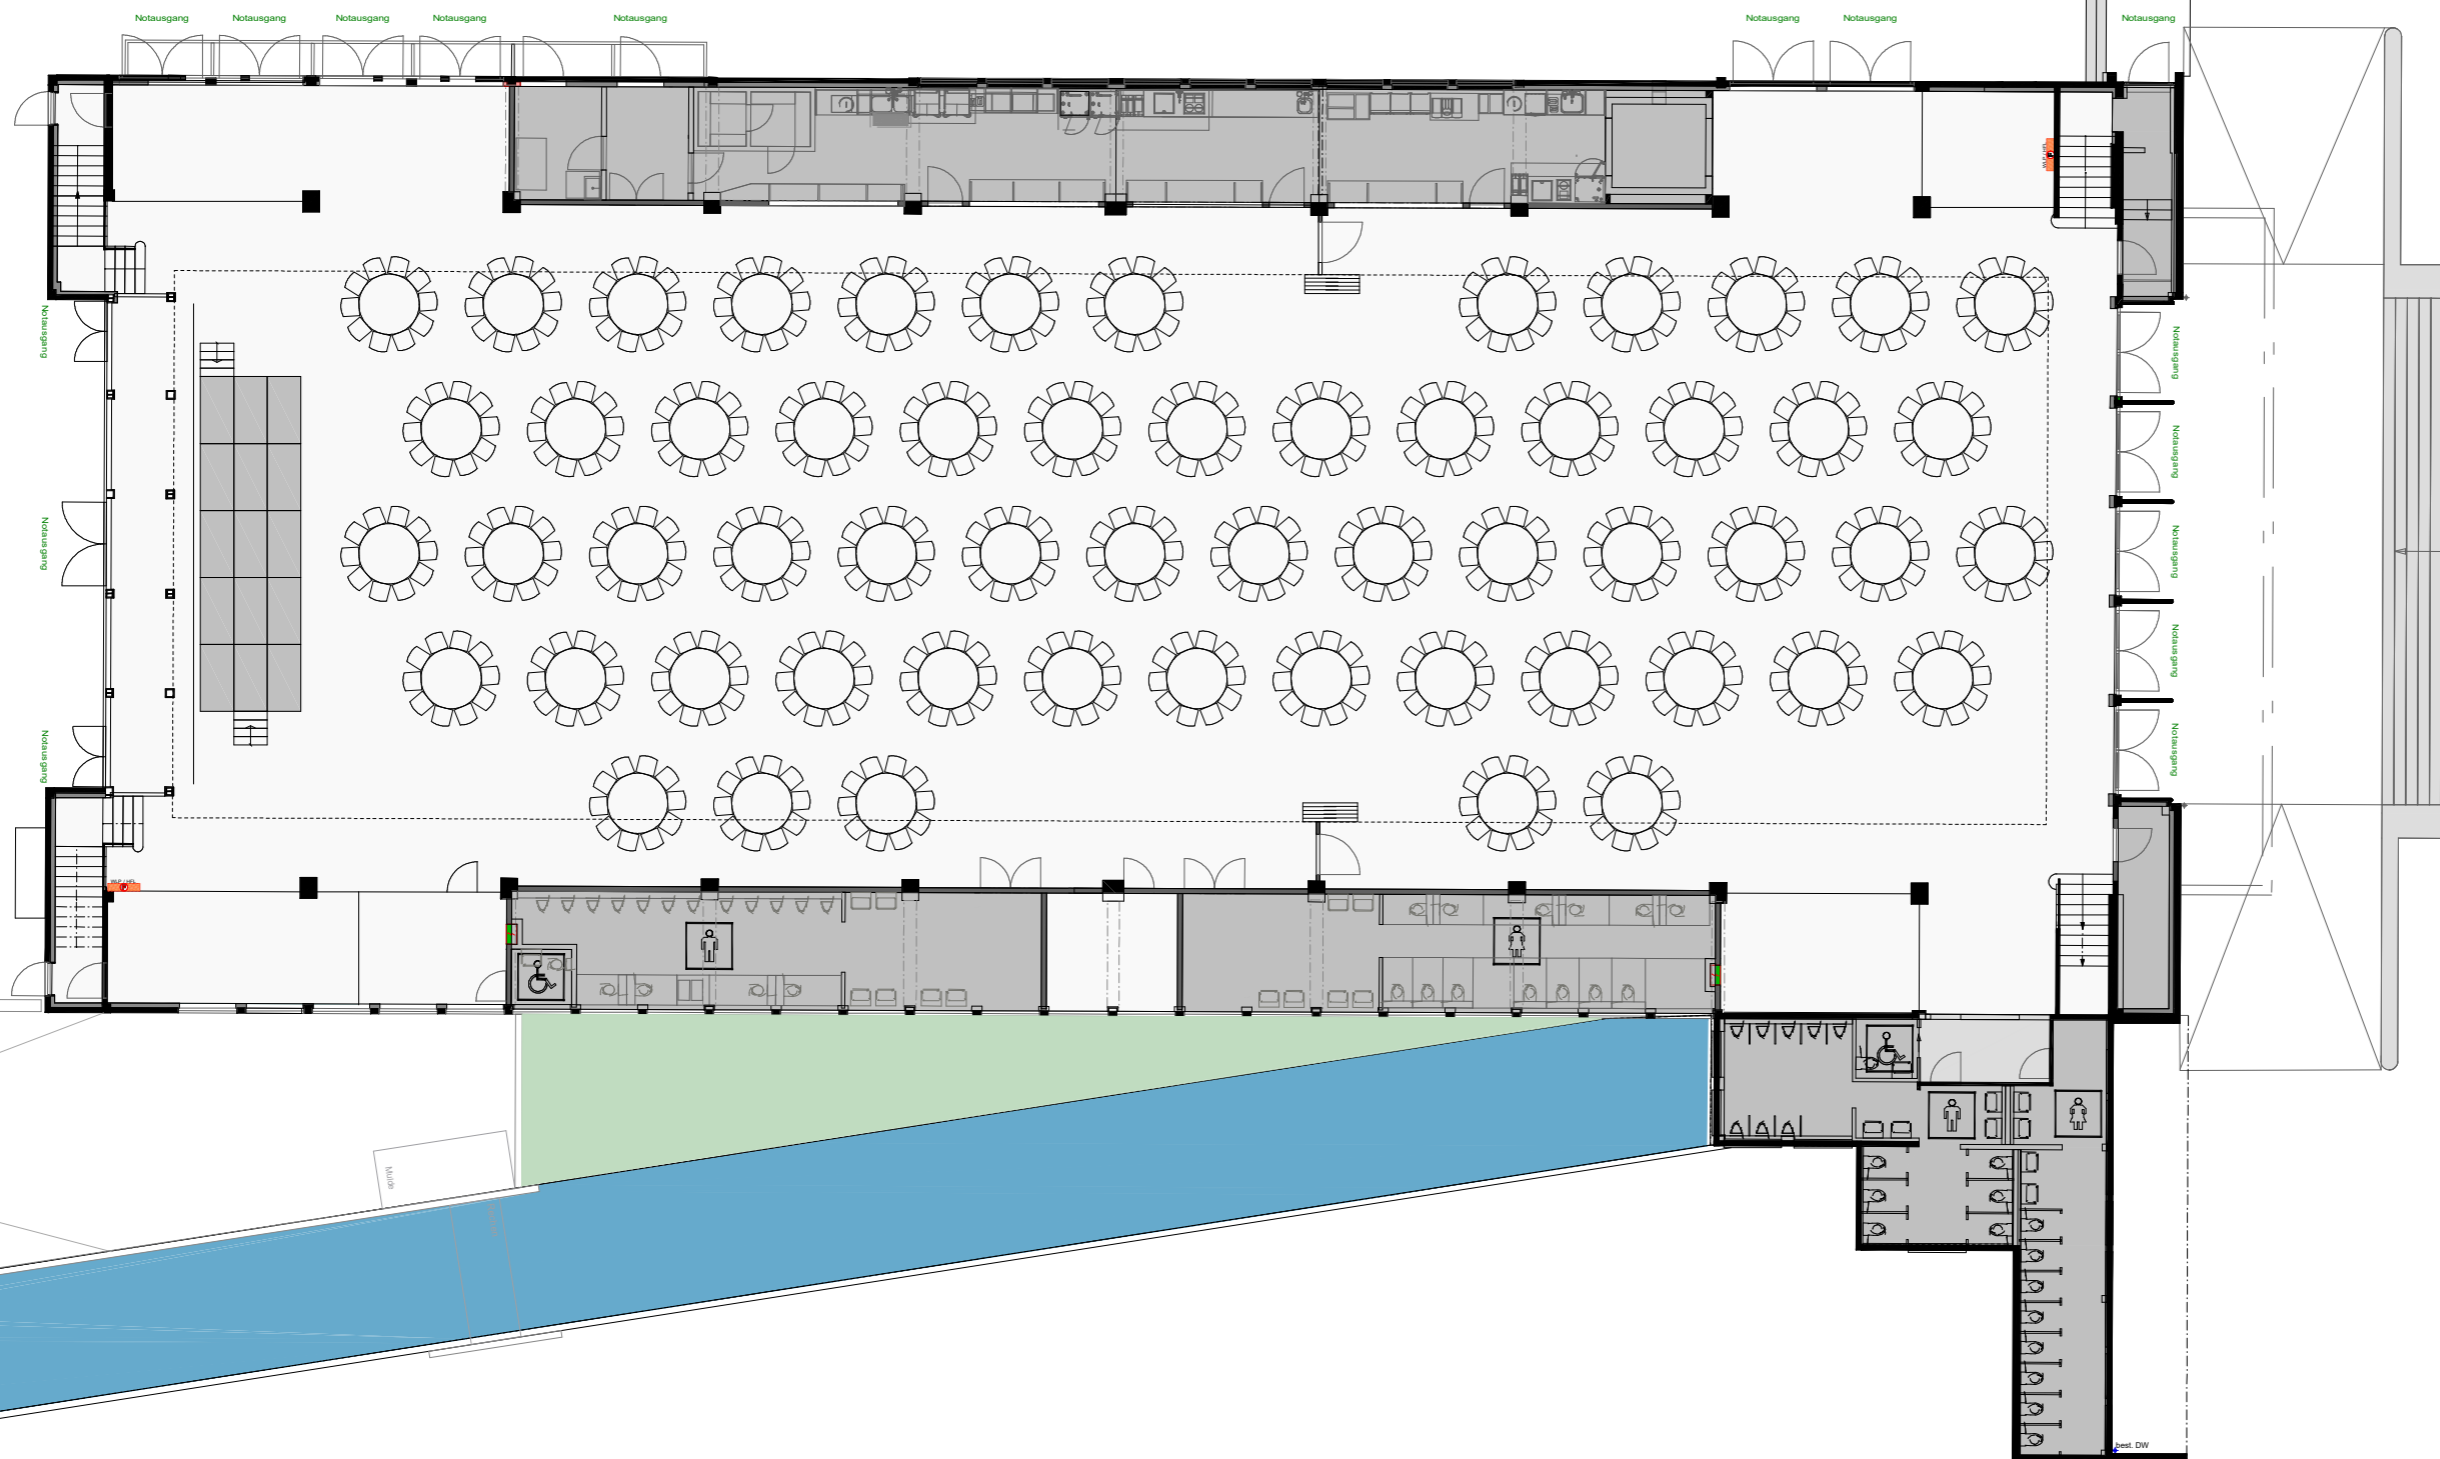

Kulturhalle Sägegasse

Firmenevent Large; Halle komplett (570 Plätze) Gestaltungsvorschlag Markthalle Burgdorf AG; V24.03