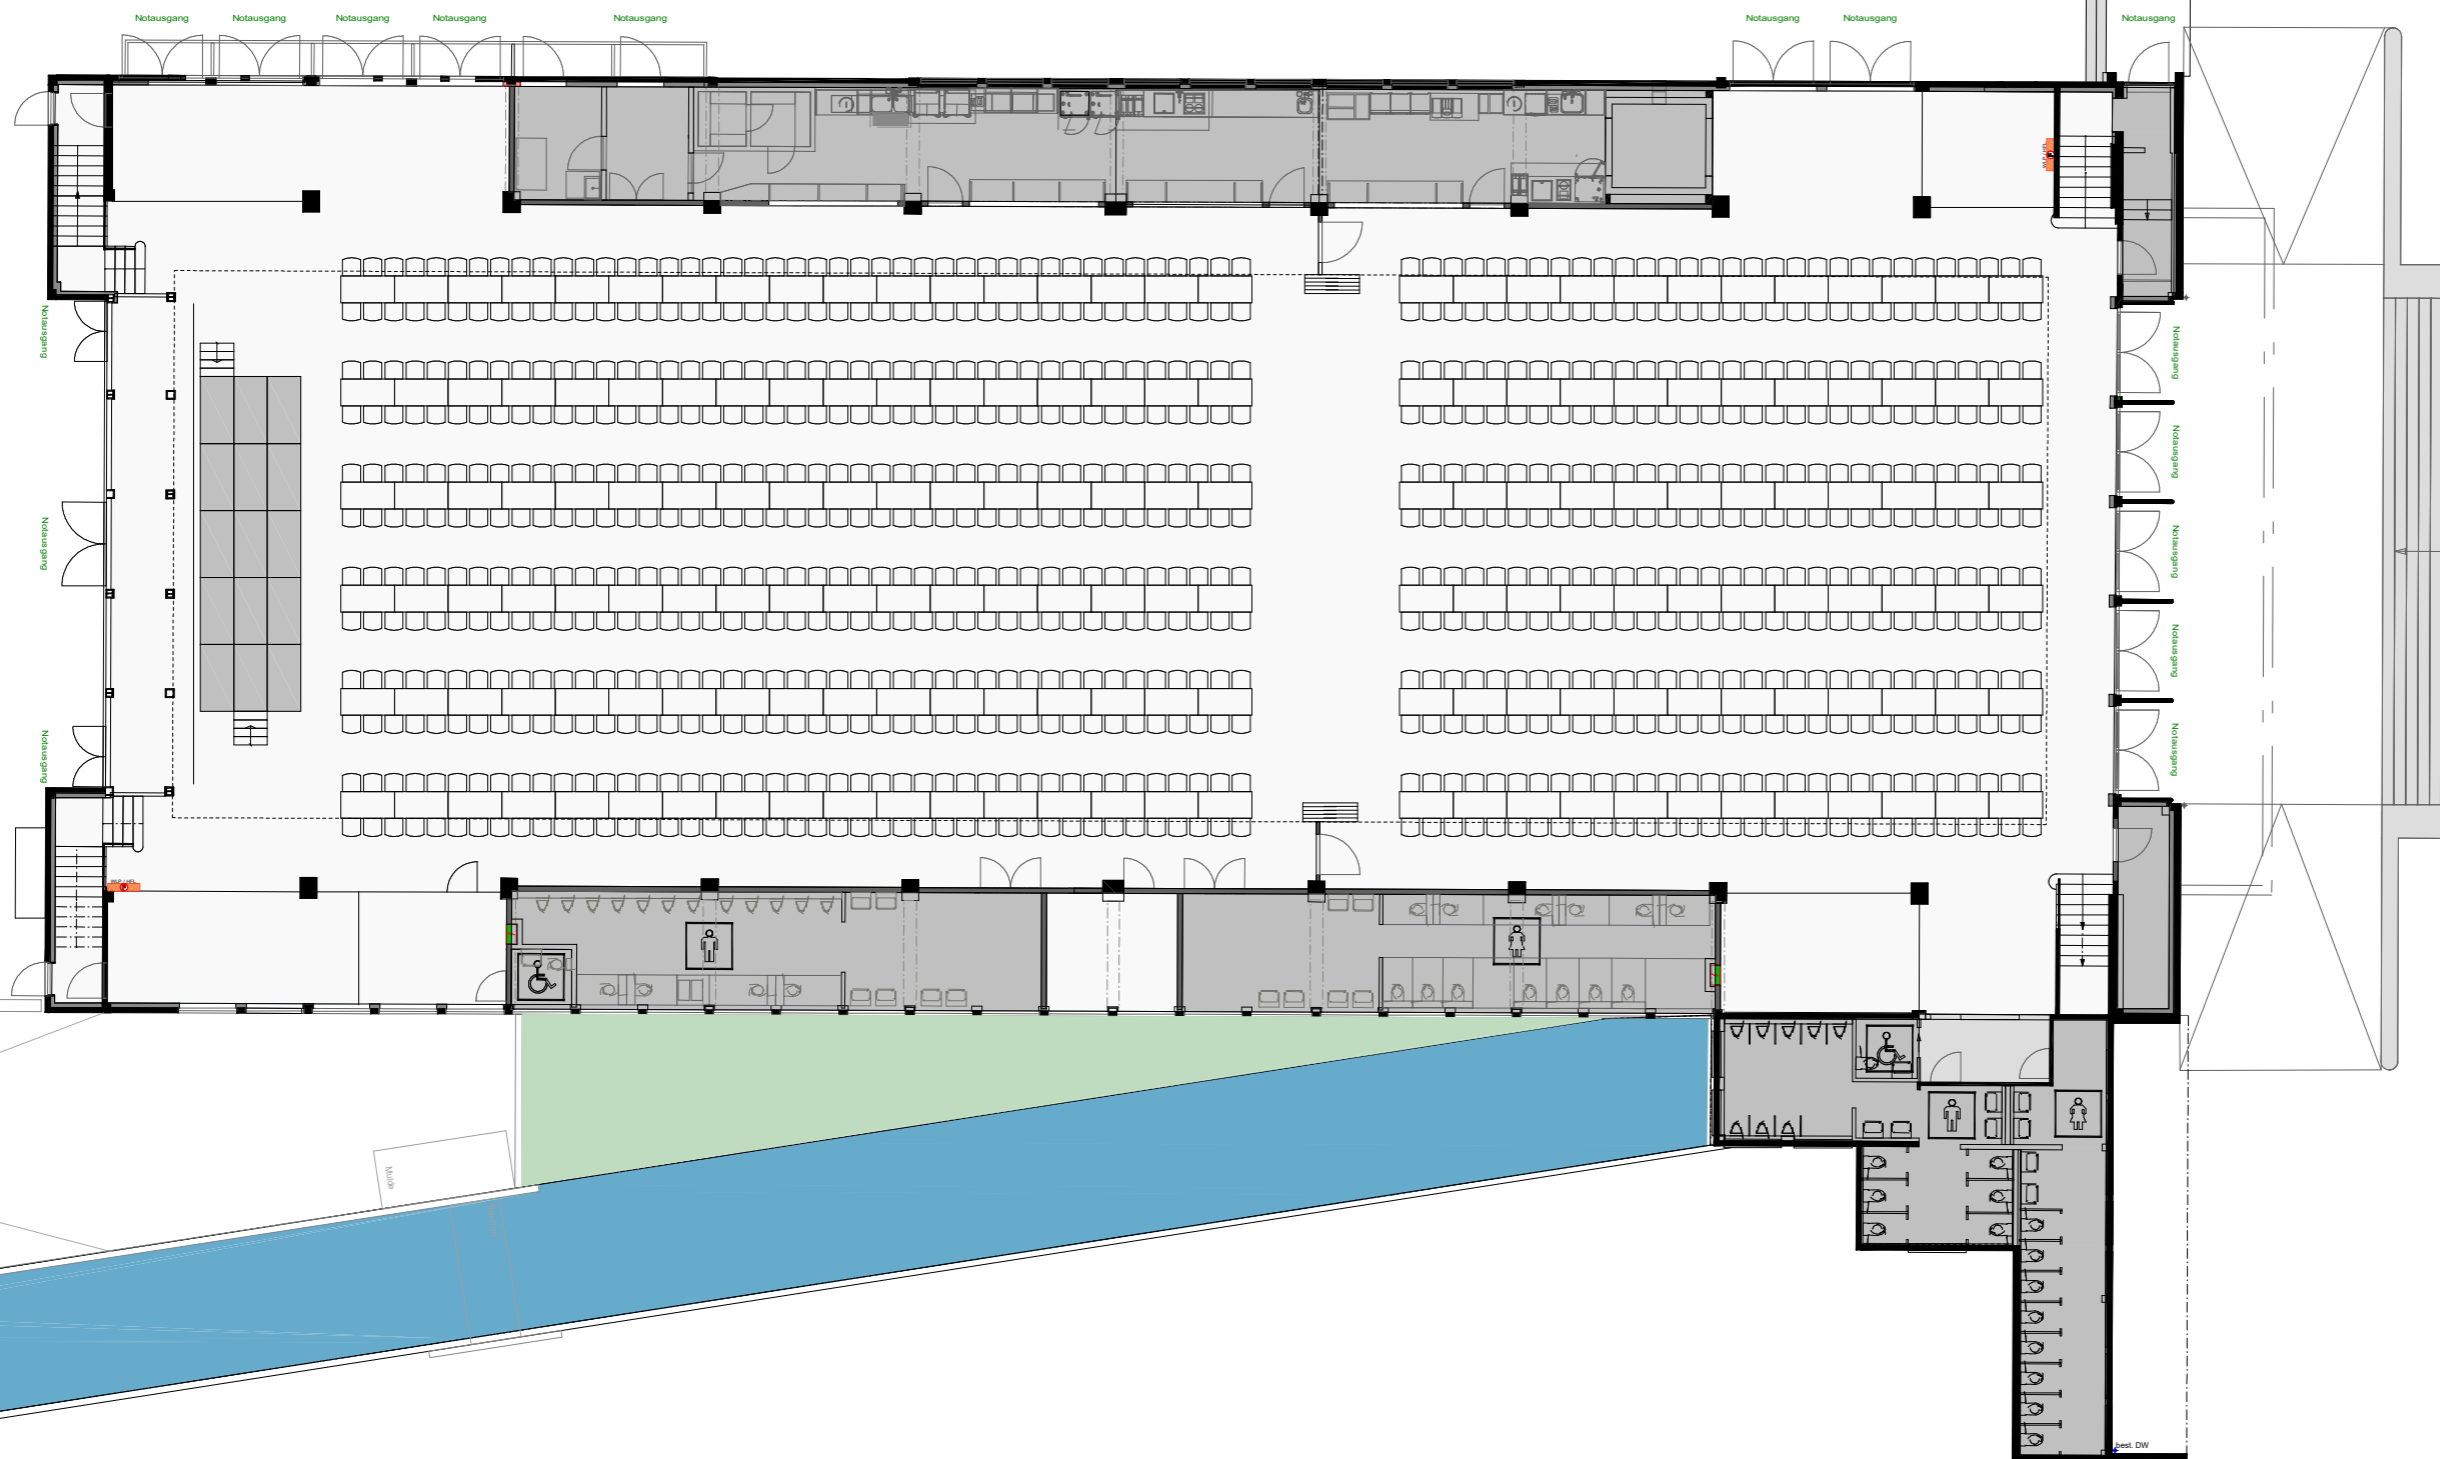

Kulturhalle Sägegasse

Firmenevent Large; Halle komplett (570 Plätze) Gestaltungsvorschlag Markthalle Burgdorf AG; V24.03

Urheberrechtlicher Hinweis
Dieses Layout/Zeichnung der Markthalle Burgdorf AG ist urheberrechtlich geschützt.
Das Kopieren, Vervielfältigen, Verbreiten und jegliche Art der Nutzung, insbesondere die kommerzielle Verwendung, sind ohne ausdrückliche schriftliche Genehmigung der Markthalle Burgdorf AG untersagt.
Die Markthalle Burgdorf AG behält sich alle Rechte vor. Zuwiderhandlungen werden zivil- und strafrechtlich verfolgt.

Kulturhalle Sägegasse

Firmenevent Large; Halle komplett (876 Plätze) Gestaltungsvorschlag Markthalle Burgdorf AG; V24.03

Kulturhalle Sägegasse

Firmenevent Large; Halle komplett (660 Plätze) Gestaltungsvorschlag Markthalle Burgdorf AG; V24.03

Kulturhalle Sägegasse

Firmenevent Large; Halle komplett (936 Plätze) Gestaltungsvorschlag Markthalle Burgdorf AG; V24.03